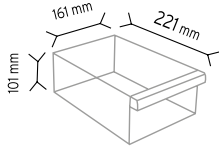

PCDMAD MT 175-104

Stand Ölçüsü	En / W	Boy / L	Yük / H
Dış Ölçüler	610 mm	610 mm	1840 mm
Toplam Kutu Adedi			104

SET175 x 104 adet