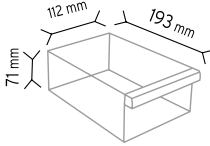

### PCTYMD TMD 120-124

Stand Ölçüsü	En / W	Boy / L	Yük / H
Dış Ölçüler	760 mm	220 mm	660 mm
Toplam Kutu Adedi			44

SET120-3 x 6 adet

SET120-4 x 8 adet

SET120-6 x 12 adet

SET120-9 x 18 adet