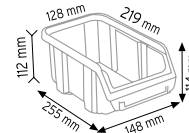

PMAAS STAND7U

Stand Ölçüsü	En / W	Boy / L	Yük / H
Dış Ölçüler	800 mm	800 mm	1740 mm
Toplam Kutu Adedi			88

A200 x 88 adet