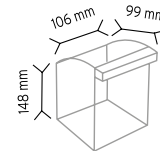

MS-2 x 144 adet