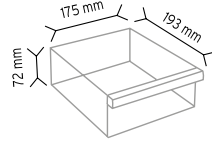

SET120-4 x 8 adet