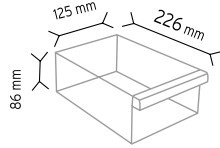

SET140 x 39 adet