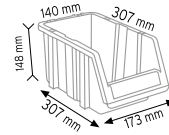

### PMAAS STAND225

Stand Ölçüsü	En / W	Boy / L	Yük / H
Dış Ölçüler	1050 mm	850 mm	1800 mm
Toplam Kutu Adedi			80

### PMAAS STAND21

Stand Ölçüsü	En / W	Boy / L	Yük / H
Dış Ölçüler	1050 mm	440 mm	1750 mm
Toplam Kutu Adedi			54

P.A 315 x 30 adet

P.A 415 x 24 adet

### PMAAS STAND215

Stand Ölçüsü	En / W	Boy / L	Yük / H
Dış Ölçüler	1050 mm	440 mm	1750 mm
Toplam Kutu Adedi			40

P.A 315 x 12 adet

P.A 415 x 12 adet

P.A 515 x 8 adet

P.A 520 x 8 adet

### PMAAS STAND22

Stand Ölçüsü	En / W	Boy / L	Yük / H
Dış Ölçüler	1050 mm	850 mm	1860 mm
Toplam Kutu Adedi			108

P.A 315 x 60 adet

P.A 415 x 48 adet