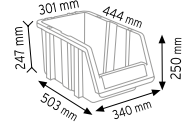

### PPAS 1100

Stand Ölçüsü	En / W	Boy / L	Yük / H	
Dış Ölçüler	700 mm	300 mm	1150 mm	
Kodu	En / W	Boy / L	Yük / H	Adet
PA315	173 mm	307 mm	150 mm	24
Toplam Kutu Adedi			24	

P.A 315 x 24 adet

### PPAS 1120

Stand Ölçüsü	En / W	Boy / L	Yük / H
Dış Ölçüler	700 mm	400 mm	1150 mm
Toplam Kutu Adedi			24

P.A 415 x 24 adet

### PPAS 1200

Stand Ölçüsü	En / W	Boy / L	Yük / H
Dış Ölçüler	680 mm	1020 mm	1100 mm
Toplam Kutu Adedi			32

P.A 415 x 24 adet

P.A 540 x 4 adet

P.A 550 x 4 adet

**PONIS**  
**METAL**  
LAZER KESİM - BÜKÜM  
SAC İŞLEME

### PMAAS STAND1

Stand Ölçüsü	En / W	Boy / L	Yük / H
Dış Ölçüler	1080 mm	470 mm	1600 mm
Toplam Kutu Adedi			75