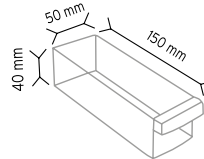

PCDMAD MTY 112-114

Stand Ölçüsü	En / W	Boy / L	Yük / H
Dış Ölçüler	540 mm	540 mm	1700 mm

Toplam Kutu Adedi 540

Y112 x 180 adet