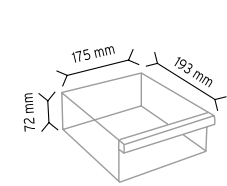

### PCTYMAD TKD 160-S

Stand Ölçüsü	En / W	Boy / L	Yük / H
Dış Ölçüler	1150 mm	440 mm	1890 mm

Toplam Kutu Adedi 162

510 x 8 adet

512 x 12 adet

513 x 18 adet

SET120 x 36

SET120-3 x 9 adet