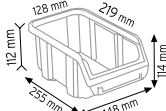

### PMAAS STAND215

Stand Ölçüsü	En / W	Boy / L	Yük / H
Dış Ölçüler	1050 mm	440 mm	1750 mm
Toplam Kutu Adedi			40

P.A 315 x 12 adet

P.A 415 x 12 adet

P.A 515 x 8 adet

P.A 520 x 8 adet

### PMAAS STAND22

Stand Ölçüsü	En / W	Boy / L	Yük / H
Dış Ölçüler	1050 mm	850 mm	1860 mm
Toplam Kutu Adedi			108

P.A 315 x 60 adet

P.A 415 x 48 adet

### PMAAS STAND3

Stand Ölçüsü	En / W	Boy / L	Yük / H
Dış Ölçüler	1100 mm	400 mm	1970 mm

Toplam Kutu Adedi 90

A200 x 35 adet

A250 x 30 adet

A300 x 25 adet