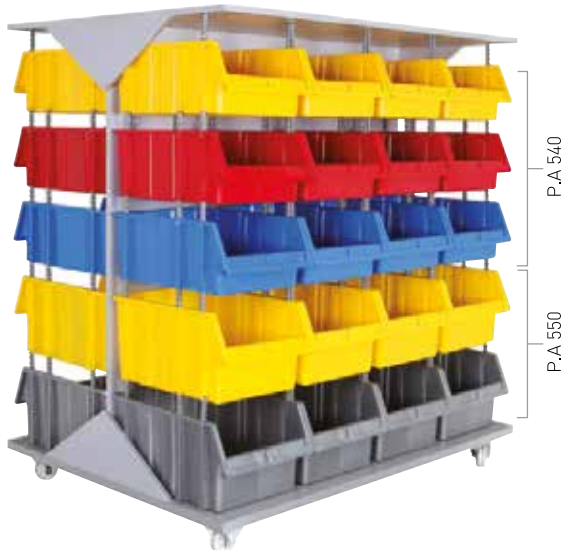

PMAAS ÇYSD 540-550

Stand Ölçüsü	En / W	Boy / L	Yük / H
Dış Ölçüler	1400 mm	1040 mm	1600 mm
Toplam Kutu Adedi			40