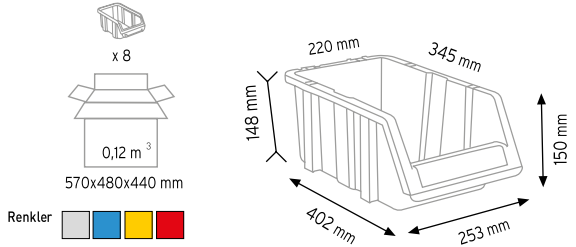

PPPAK PA515