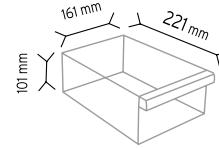

PCDMAD MT 175-156

Stand Ölçüsü	En / W	Boy / L	Yük / H
Dış Ölçüler	780 mm	780 mm	1850 mm
Toplam Kutu Adedi			156

SET175 x 156 adet

PCDMAD MT 501

Stand Ölçüsü	En / W	Boy / L	Yük / H
Dış Ölçüler	760 mm	760 mm	1780 mm
Toplam Kutu Adedi			88