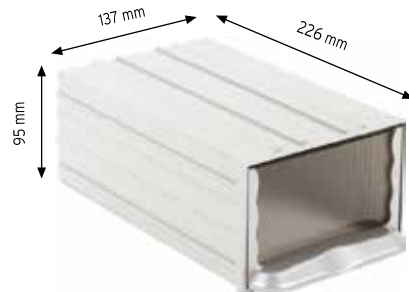

PPCK 510

PPCK 512

PPCK 513

PPCK MS-2

PPCK C120

PPCK C140