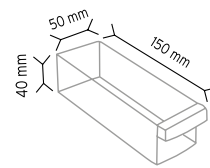

### PCDMAD MTY SET3

Stand Ölçüsü	En / W	Boy / L	Yük / H
Dış Ölçüler	540 mm	540 mm	1700 mm

Toplam Kutu Adedi 495

Y110 x 45 adet

Y112 x 90 adet

Y114 x 360 adet

### PCDMAD MTY 110

Stand Ölçüsü	En / W	Boy / L	Yük / H
Dış Ölçüler	540 mm	540 mm	1700 mm

Toplam Kutu Adedi 180

Y110 x 180 adet