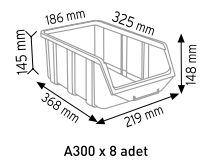

PMAAS STAND DS30

Stand Ölçüsü	En / W	Boy / L	Yük / H
Dış Ölçüler	900 mm	380 mm	1040 mm
Toplam Kutu Adedi			30