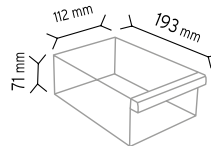

SET120-6 x 60 adet