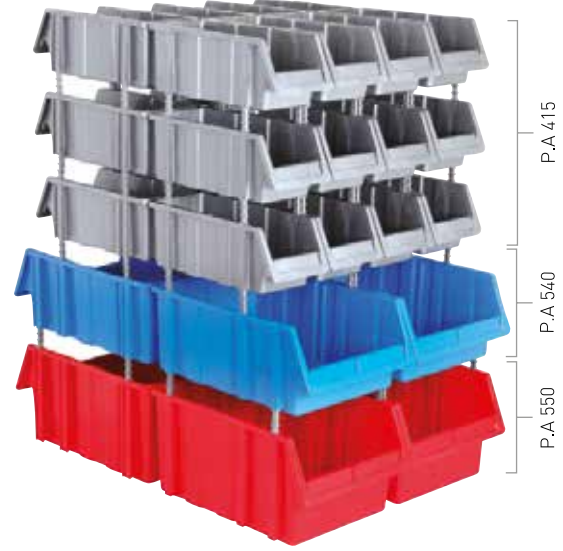

PPAS 1200

Stand Ölçüsü	En / W	Boy / L	Yük / H
Dış Ölçüler	680 mm	1020 mm	1100 mm
Toplam Kutu Adedi			32