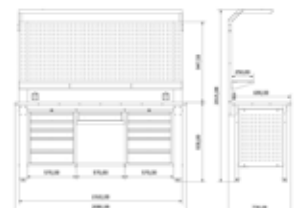

Stand Ölçüsü	En / W	Boy / L	Yük / H
Dış Ölçüler	1350 mm	2015,08 mm	730

**PCT 020**

Stand Ölçüsü	En / W	Boy / L	Yük / H
Dış Ölçüler	2562,40 mm	731,20 mm	2001,96 mm

**PCT 021**

Stand Ölçüsü	En / W	Boy / L	Yük / H
Dış Ölçüler	2000 mm	730 mm	2015,08 mm

**PCT 022**

Stand Ölçüsü	En / W	Boy / L	Yük / H
Dış Ölçüler	2560 mm	730 mm	2015,48 mm

**PCT 023**

Stand Ölçüsü	En / W	Boy / L	Yük / H
Dış Ölçüler	1860 mm	530 mm	2020,30 mm

**PCT 024**

Stand Ölçüsü	En / W	Boy / L	Yük / H
Dış Ölçüler	1860 mm	560 mm	2020,30 mm

**PCT 025**

Stand Ölçüsü	En / W	Boy / L	Yük / H
Dış Ölçüler	2480 mm	530 mm	2020,30 mm

**PCT 026**

Stand Ölçüsü	En / W	Boy / L	Yük / H
Dış Ölçüler	3720 mm	580 mm	1273,30 mm

**PCT 001**

Stand Ölçüsü	En / W	Boy / L	Yük / H
Dış Ölçüler	?	?	?