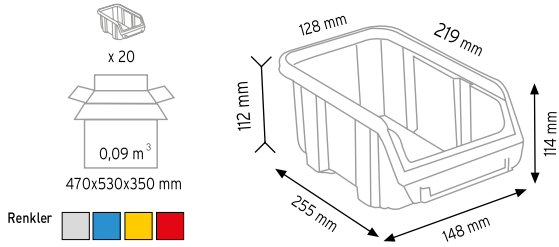

PPAK A200

PPAK A250

PPAK A400

PPAK A500