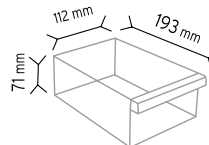

### PCTYMD TMD 120-114

Stand Ölçüsü	En / W	Boy / L	Yük / H
Dış Ölçüler	400 mm	220 mm	660 mm
Toplam Kutu Adedi			22

SET120-3 x 3 adet

SET120-4 x 4 adet

SET120-6 x 6 adet

SET120-9 x 9 adet