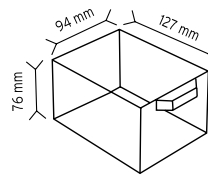

SET306 x 120 adet