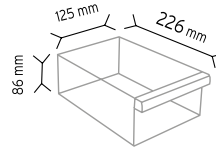

PCDMAD MT 140

Stand Ölçüsü	En / W	Boy / L	Yük / H
Dış Ölçüler	680 mm	680 mm	1830 mm
Toplam Kutu Adedi		180	

SET140 x 180 adet

PCDMAD MT 175-88

Stand Ölçüsü	En / W	Boy / L	Yük / H
Dış Ölçüler	610 mm	610 mm	1630 mm
Toplam Kutu Adedi		88