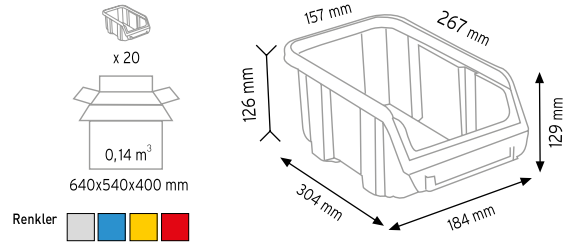

PPAK A200

PPAK A250

PPAK A400

PPAK A500