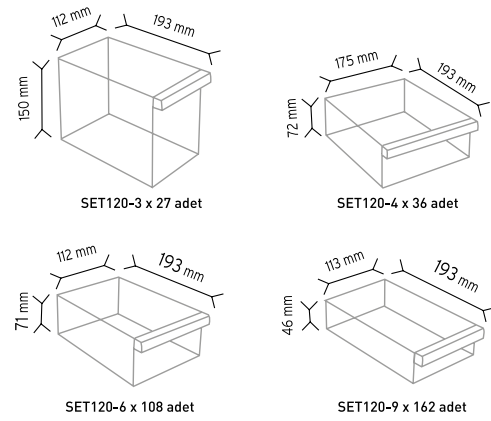

PCDMAD MT 125 ALTIGEN

Stand Ölçüsü	En / W	Boy / L	Yük / H
Dış Ölçüler	1050 mm	1050 mm	1760 mm
Toplam Kutu Adedi		333