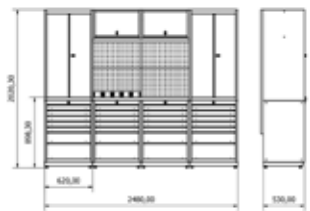

Stand Ölçüsü	En / W	Boy / L	Yük / H
Dış Ölçüler	1350 mm	2015,08 mm	730

**PCT 020**

Stand Ölçüsü	En / W	Boy / L	Yük / H
Dış Ölçüler	2562,40 mm	731,20 mm	2001,96 mm

**PCT 021**

Stand Ölçüsü	En / W	Boy / L	Yük / H
Dış Ölçüler	2000 mm	730 mm	2015,08 mm

**PCT 022**

Stand Ölçüsü	En / W	Boy / L	Yük / H
Dış Ölçüler	2560 mm	730 mm	2015,48 mm

**PCT 023**

Stand Ölçüsü	En / W	Boy / L	Yük / H
Dış Ölçüler	1860 mm	530 mm	2020,30 mm

**PCT 024**

Stand Ölçüsü	En / W	Boy / L	Yük / H
Dış Ölçüler	1860 mm	560 mm	2020,30 mm

**PCT 025**

Stand Ölçüsü	En / W	Boy / L	Yük / H
Dış Ölçüler	2480 mm	530 mm	2020,30 mm

**PCT 026**

Stand Ölçüsü	En / W	Boy / L	Yük / H
Dış Ölçüler	3720 mm	580 mm	1273,30 mm

**PCT 001**

Stand Ölçüsü	En / W	Boy / L	Yük / H
Dış Ölçüler	?	?	?