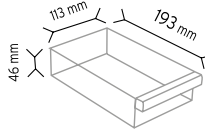

### PCTYMAD TMD 120-6S

Stand Ölçüsü	En / W	Boy / L	Yük / H
Dış Ölçüler	780 mm	230 mm	1810 mm
Toplam Kutu Adedi			136

SET120-3 x 12 adet

SET120-4 x 16 adet

SET120-6 x 36 adet

SET120-9 x 72 adet