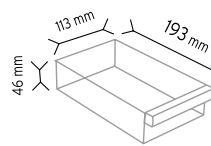

SET120-9 x 90 adet