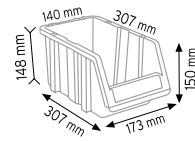

### PPAS 1180

Stand Ölçüsü	En / W	Boy / L	Yük / H
Dış Ölçüler	765 mm	400 mm	1000 mm
Toplam Kutu Adedi			15

P.A 515 x 6 adet

P.A 520 x 9 adet

### PPAS 1050

Stand Ölçüsü	En / W	Boy / L	Yük / H
Dış Ölçüler	510 mm	400 mm	1000 mm
Toplam Kutu Adedi			13

P.A 415 x 9 adet

P.A 515 x 2 adet

P.A 520 x 2 adet

### PPAS 1100

Stand Ölçüsü	En / W	Boy / L	Yük / H	
Dış Ölçüler	700 mm	300 mm	1150 mm	
Kodu	En / W	Boy / L	Yük / H	Adet
PA315	173 mm	307 mm	150 mm	24
Toplam Kutu Adedi			24	

P.A 315 x 24 adet