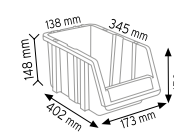

### PMAAS STAND225

Stand Ölçüsü	En / W	Boy / L	Yük / H
Dış Ölçüler	1050 mm	850 mm	1800 mm
Toplam Kutu Adedi			80

### PMAAS STAND21

Stand Ölçüsü	En / W	Boy / L	Yük / H
Dış Ölçüler	1050 mm	440 mm	1750 mm
Toplam Kutu Adedi			54

P.A 315 x 30 adet

P.A 415 x 24 adet

### PMAAS STAND215

Stand Ölçüsü	En / W	Boy / L	Yük / H
Dış Ölçüler	1050 mm	440 mm	1750 mm
Toplam Kutu Adedi			40

P.A 315 x 12 adet

P.A 415 x 12 adet

P.A 515 x 8 adet

P.A 520 x 8 adet

### PMAAS STAND22

Stand Ölçüsü	En / W	Boy / L	Yük / H
Dış Ölçüler	1050 mm	850 mm	1860 mm
Toplam Kutu Adedi			108

P.A 315 x 60 adet

P.A 415 x 48 adet