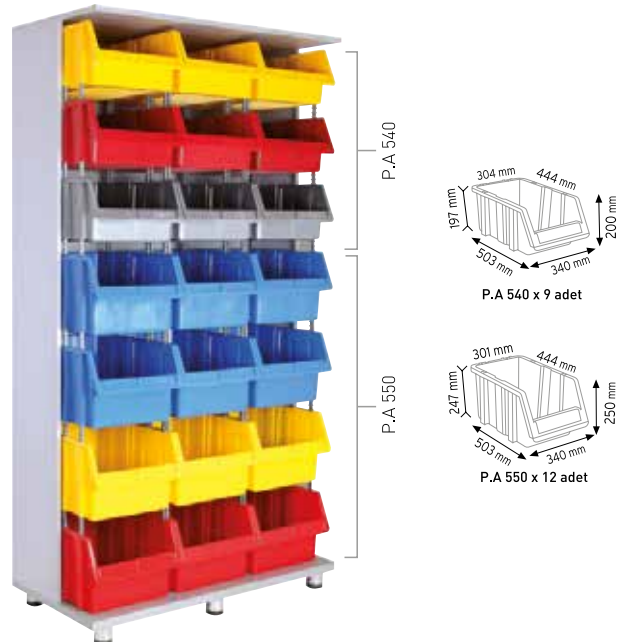

PMAAS TSD 540-550

Stand Ölçüsü	En / W	Boy / L	Yük / H
Dış Ölçüler	1070 mm	510 mm	2000 mm

Toplam Kutu Adedi 21