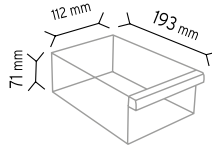

### PCTYMAD TMD 120-118

Stand Ölçüsü	En / W	Boy / L	Yük / H
Dış Ölçüler	400 mm	220 mm	1280 mm
Toplam Kutu Adedi			44

SET120-3 x 6 adet

SET120-4 x 8 adet

SET120-6 x 12 adet

SET120-9 x 18 adet