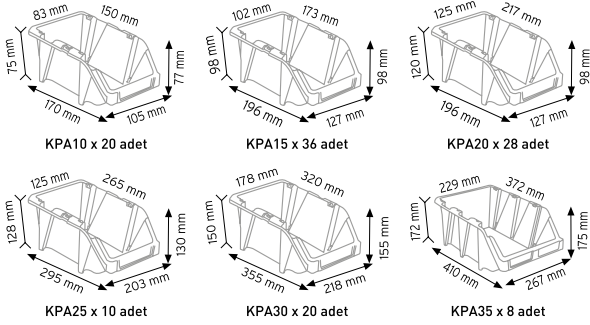

### PMAAS STAND25

Stand Ölçüsü	En / W	Boy / L	Yük / H
Dış Ölçüler	900 mm	460 mm	1110 mm
Toplam Kutu Adedi			98

### PMAAS STAND26

Stand Ölçüsü	En / W	Boy / L	Yük / H
Dış Ölçüler	900 mm	530 mm	1110 mm
Toplam Kutu Adedi			72

### PMAAS STAND2 KPA

Stand Ölçüsü	En / W	Boy / L	Yük / H
Dış Ölçüler	850 mm	1150 mm	1530 mm
Toplam Kutu Adedi			122