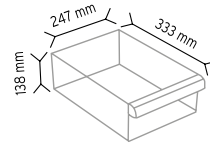

510 x 36 adet