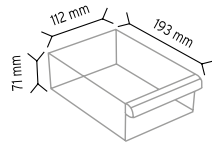

SET120 x 42 adet