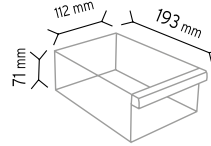

SET120-6 x 6 adet