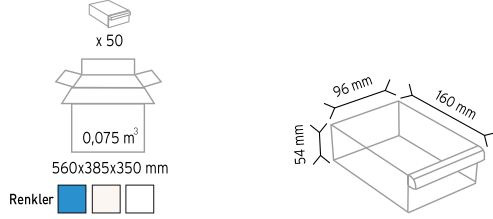

PPCK 105

PPCK 120

PPCK 120-6

PPCK 120-9

PPCK 501

PPCK 501-2