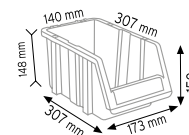

PMAAS SD 315-1

Stand Ölçüsü	En / W	Boy / L	Yük / H
Dış Ölçüler	820 mm	820 mm	1940 mm
Toplam Kutu Adedi			72

P.A. 315 x 72 adet