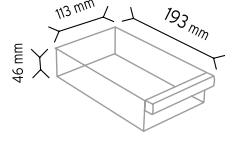

SET120-9 x 72 adet