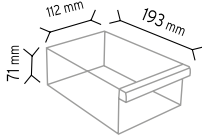

PCTYMAD TMD 120-6

Stand Ölçüsü	En / W	Boy / L	Yük / H
Dış Ölçüler	780 mm	230 mm	1810 mm
Toplam Kutu Adedi			132

SET120-6 x 132 adet