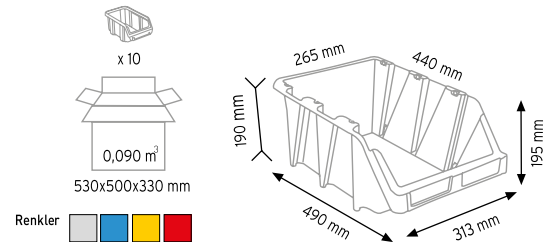

PPKAK KPA30

PPKAK KPA35

PPKAK KPA40