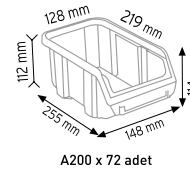

### PMAAS STAND2 TABLALI

Stand Ölçüsü	En / W	Boy / L	Yük / H
Dış Ölçüler	1070 mm	880 mm	1680 mm
Toplam Kutu Adedi			126

### PMAAS STAND2

Stand Ölçüsü	En / W	Boy / L	Yük / H
Dış Ölçüler	1070 mm	880 mm	1600 mm
Toplam Kutu Adedi			126

### PMAAS STAND25

Stand Ölçüsü	En / W	Boy / L	Yük / H
Dış Ölçüler	900 mm	460 mm	1110 mm
Toplam Kutu Adedi			98

### PMAAS STAND26

Stand Ölçüsü	En / W	Boy / L	Yük / H
Dış Ölçüler	900 mm	530 mm	1110 mm
Toplam Kutu Adedi			72