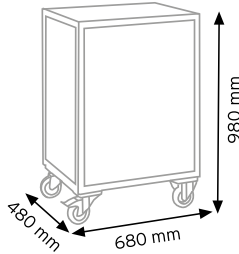

**PCT 025**

Stand Ölçüsü	En / W	Boy / L	Yük / H
Dış Ölçüler	2480 mm	530 mm	2020,30 mm

**PCT 026**

Stand Ölçüsü	En / W	Boy / L	Yük / H
Dış Ölçüler	3720 mm	580 mm	1273,30 mm

**PCT 001**

Stand Ölçüsü	En / W	Boy / L	Yük / H
Dış Ölçüler	?	?	?

Stand Ölçüsü	En / W	Boy / L	Yük / H
Dış Ölçüler	?	?	?

**PCT 011**

Stand Ölçüsü	En / W	Boy / L	Yük / H
Dış Ölçüler	?	?	?

**PCT 014**

Stand Ölçüsü	En / W	Boy / L	Yük / H
Dış Ölçüler	?	?	?

**PCT 012**

Stand Ölçüsü	En / W	Boy / L	Yük / H
Dış Ölçüler	?	?	?

**PCT 016**

Stand Ölçüsü	En / W	Boy / L	Yük / H
Dış Ölçüler	?	?	?

**PCT 017**

Stand Ölçüsü	En / W	Boy / L	Yük / H
Dış Ölçüler	?	?	?

**PTK 004**

Stand Ölçüsü	En / W	Boy / L	Yük / H
Dış Ölçüler	600 mm	400 mm	880 mm

**PTK 001**

Stand Ölçüsü	En / W	Boy / L	Yük / H
Dış Ölçüler	600 mm	400 mm	880 mm

**PTK 003**

Stand Ölçüsü	En / W	Boy / L	Yük / H
Dış Ölçüler	680 mm	480 mm	980 mm

**PTK 002**

Stand Ölçüsü	En / W	Boy / L	Yük / H
Dış Ölçüler	760 mm	480 mm	980 mm