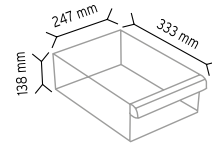

PCTYMAT TMD 510

Stand Ölçüsü	En / W	Boy / L	Yük / H
Dış Ölçüler	1100 mm	360 mm	1900 mm
Toplam Kutu Adedi			48

510 x 48 adet

PCTYMAT TMD 510-2

Stand Ölçüsü	En / W	Boy / L	Yük / H
Dış Ölçüler	1100 mm	360 mm	1870 mm
Toplam Kutu Adedi			64