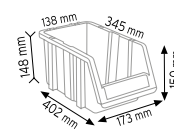

### PMAAS STAND5

Stand Ölçüsü	En / W	Boy / L	Yük / H
Dış Ölçüler	650 mm	750 mm	1190 mm
Toplam Kutu Adedi			66

### PMAAS STAND225

Stand Ölçüsü	En / W	Boy / L	Yük / H
Dış Ölçüler	1050 mm	850 mm	1800 mm
Toplam Kutu Adedi			80

### PMAAS STAND21

Stand Ölçüsü	En / W	Boy / L	Yük / H
Dış Ölçüler	1050 mm	440 mm	1750 mm
Toplam Kutu Adedi			54

P.A 315 x 30 adet

P.A 415 x 24 adet

### PMAAS STAND215

Stand Ölçüsü	En / W	Boy / L	Yük / H
Dış Ölçüler	1050 mm	440 mm	1750 mm
Toplam Kutu Adedi			40

P.A 315 x 12 adet

P.A 415 x 12 adet

P.A 515 x 8 adet

P.A 520 x 8 adet