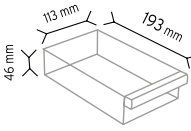

### PCTYMAD ÇYD 120-S

Stand Ölçüsü	En / W	Boy / L	Yük / H
Dış Ölçüler	730 mm	430 mm	1130 mm

Toplam Kutu Adedi > 148

SET120-3 x 12 adet

SET120-4 x 16 adet

SET120 x 144

SET120-6 x 48 adet

SET120-9 x 72 adet