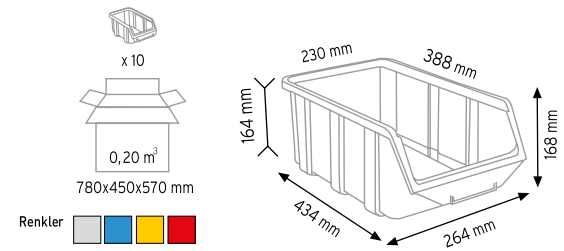

PPAK A100

PPAK A150

PPAK A300

PPAK A350