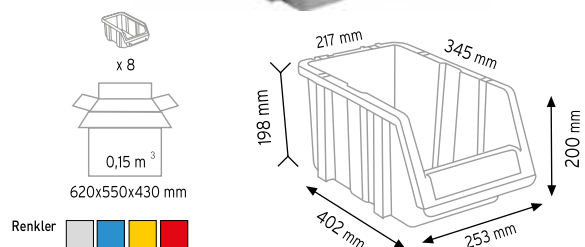

PPPAK PA520