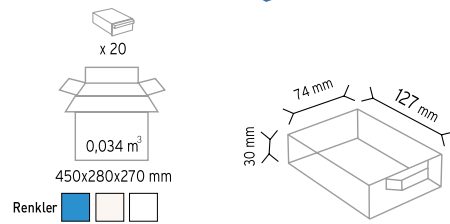

PPCK 306

PPCK 102-3