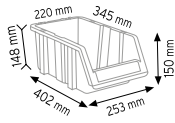

PPAS 1180

Stand Ölçüsü	En / W	Boy / L	Yük / H
Dış Ölçüler	765 mm	400 mm	1000 mm
Toplam Kutu Adedi			15

P.A 515 x 6 adet