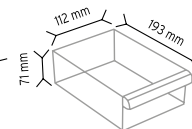

PCTYMAD ÇYD 120-S

Stand Ölçüsü	En / W	Boy / L	Yük / H
Dış Ölçüler	730 mm	430 mm	1130 mm

Toplam Kutu Adedi > 148

PCTYMAD ÇYD 120

Stand Ölçüsü	En / W	Boy / L	Yük / H
Dış Ölçüler	730 mm	430 mm	1130 mm

Toplam Kutu Adedi > 144

PCTYMAD ÇYD 110-114

Stand Ölçüsü	En / W	Boy / L	Yük / H
Dış Ölçüler	380 mm	940 mm	1090 mm

Toplam Kutu Adedi > 240

PCTYMAD ÇYD MS-2

Stand Ölçüsü	En / W	Boy / L	Yük / H
Dış Ölçüler	730 mm	350 mm	1320 mm

Toplam Kutu Adedi > 84

PCTYMAD ÇYD 120-140

Stand Ölçüsü	En / W	Boy / L	Yük / H
Dış Ölçüler	1100 mm	530 mm	1160 mm

Toplam Kutu Adedi > 188

PCTYMAD ÇYD 105-120

Stand Ölçüsü	En / W	Boy / L	Yük / H
Dış Ölçüler	870 mm	460 mm	1170 mm

Toplam Kutu Adedi > 204