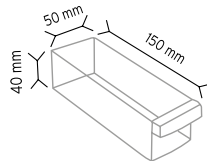

Y112 x 180 adet