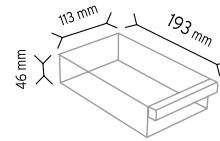

### PCTYMAD TMD 113-A

Stand Ölçüsü	En / W	Boy / L	Yük / H
Dış Ölçüler	410 mm	210 mm	530 mm
Toplam Kutu Adedi			19

SET120-4 x 4 adet

SET120-6 x 6 adet

SET120-9 x 9 adet