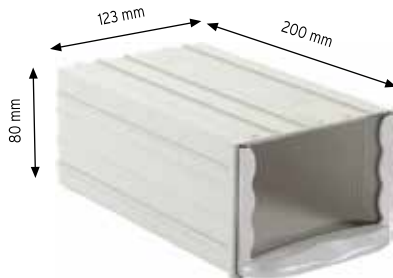

PPCK 510

PPCK 512

PPCK 513

PPCK MS-2

PPCK C120

PPCK C140