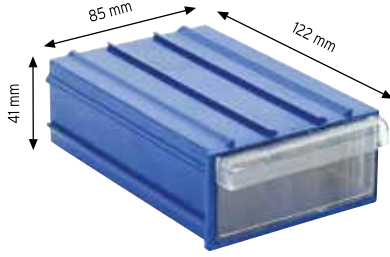

PPCK 102

PPCK 202

PPCK Y92

PPCK Y93

PPCK 104

PPCK 102-3