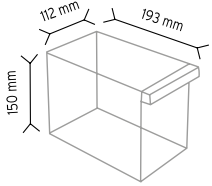

### PCTYMAD TKD 160-S

Stand Ölçüsü	En / W	Boy / L	Yük / H
Dış Ölçüler	1150 mm	440 mm	1890 mm

Toplam Kutu Adedi 162

510 x 8 adet

512 x 12 adet

513 x 18 adet

SET120 x 36

SET120-3 x 9 adet