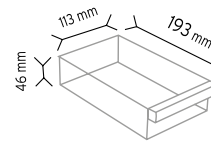

### PCTYMD TMD 120-113

Stand Ölçüsü	En / W	Boy / L	Yük / H
Dış Ölçüler	400 mm	220 mm	500 mm
Toplam Kutu Adedi			19

SET120-4 x 4 adet

SET120-6 x 6 adet

SET120-9 x 9 adet