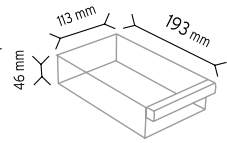

SET120-9 x 81 adet