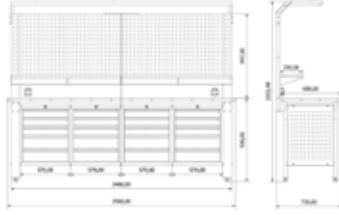

Stand Ölçüsü	En / W	Boy / L	Yük / H
Dış Ölçüler	1350 mm	2015,08 mm	730

**PCT 020**

Stand Ölçüsü	En / W	Boy / L	Yük / H
Dış Ölçüler	2562,40 mm	731,20 mm	2001,96 mm

**PCT 021**

Stand Ölçüsü	En / W	Boy / L	Yük / H
Dış Ölçüler	2000 mm	730 mm	2015,08 mm

**PCT 022**

Stand Ölçüsü	En / W	Boy / L	Yük / H
Dış Ölçüler	2560 mm	730 mm	2015,48 mm

**PCT 023**

Stand Ölçüsü	En / W	Boy / L	Yük / H
Dış Ölçüler	1860 mm	530 mm	2020,30 mm

**PCT 024**

Stand Ölçüsü	En / W	Boy / L	Yük / H
Dış Ölçüler	1860 mm	560 mm	2020,30 mm