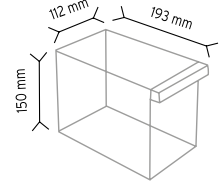

PCTYMD TMD 120-128

Stand Ölçüsü	En / W	Boy / L	Yük / H
Dış Ölçüler	760 mm	220 mm	1280 mm
Toplam Kutu Adedi			88

SET120-3 x 12 adet