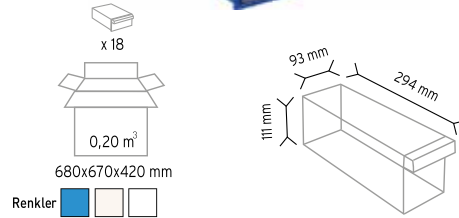

PPCK 105

PPCK 120

PPCK 120-6

PPCK 120-9

PPCK 501

PPCK 501-2