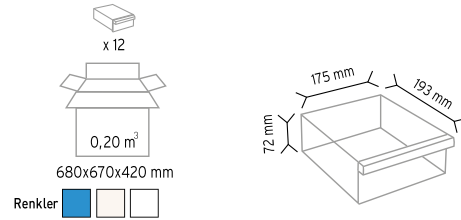

PPCK 300

PPCK 302

PPCK 120-3

PPCK 120-4

PPCK 140

PPCK 175