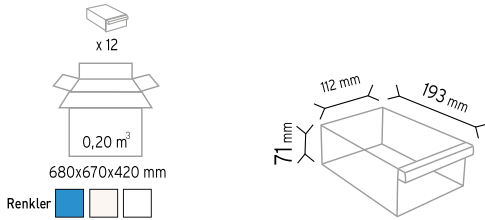

PPCK 105

PPCK 120

PPCK 120-6

PPCK 120-9

PPCK 501

PPCK 501-2