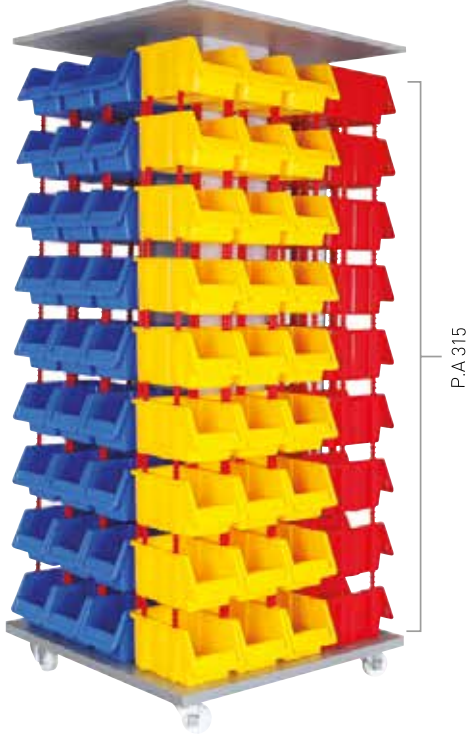

PMAAS SD 315-2

Stand Ölçüsü	En / W	Boy / L	Yük / H
Dış Ölçüler	865 mm	865 mm	1935 mm
Toplam Kutu Adedi			108