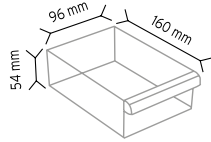

### PCDMAD MT SÜPER

Stand Ölçüsü	En / W	Boy / L	Yük / H
Dış Ölçüler	670 mm	670 mm	1700 mm
Toplam Kutu Adedi			267

SET120 x 48 adet

SET140 x 39 adet

SET105 x 80 adet

SET202 x 100 adet