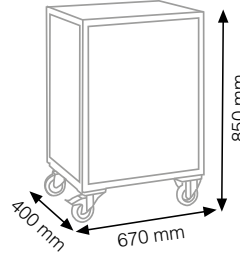

**PCT 016**

Stand Ölçüsü	En / W	Boy / L	Yük / H
Dış Ölçüler	?	?	?

**PCT 017**

Stand Ölçüsü	En / W	Boy / L	Yük / H
Dış Ölçüler	?	?	?

**PTK 004**

Stand Ölçüsü	En / W	Boy / L	Yük / H
Dış Ölçüler	600 mm	400 mm	880 mm

**PTK 001**

Stand Ölçüsü	En / W	Boy / L	Yük / H
Dış Ölçüler	600 mm	400 mm	880 mm

**PTK 003**

Stand Ölçüsü	En / W	Boy / L	Yük / H
Dış Ölçüler	680 mm	480 mm	980 mm

**PTK 002**

Stand Ölçüsü	En / W	Boy / L	Yük / H
Dış Ölçüler	760 mm	480 mm	980 mm

# TAŞIMA ARABALARI TRANSPORT TROLLEYS

**PTA 001**

Stand Ölçüsü	En / W	Boy / L	Yük / H
Dış Ölçüler	670 mm	400 mm	850 mm

**PTA 002**

Stand Ölçüsü	En / W	Boy / L	Yük / H
Dış Ölçüler	670 mm	400 mm	850 mm

**PTA 003**

Stand Ölçüsü	En / W	Boy / L	Yük / H
Dış Ölçüler	670 mm	400 mm	850 mm

**PTA 004**

Stand Ölçüsü	En / W	Boy / L	Yük / H
Dış Ölçüler	112 mm	450 mm	920 mm

**PTA 005**

Stand Ölçüsü	En / W	Boy / L	Yük / H
Dış Ölçüler	112 mm	450 mm	920 mm