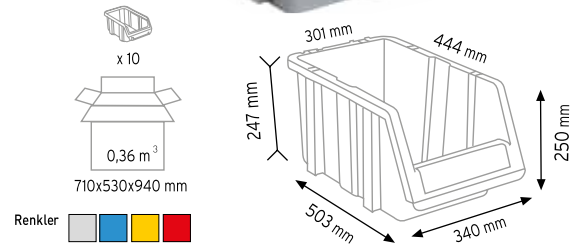

PPPAK PA550