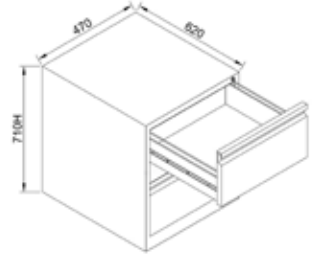

### PMSD 039

Stand Ölçüsü	En / W	Boy / L	Yük / H
Dış Ölçüler	920 mm	400 mm	1980 mm

### PMSD 040

Stand Ölçüsü	En / W	Boy / L	Yük / H
Dış Ölçüler	920 mm	400 mm	1980 mm

**PMSD 041**

Stand Ölçüsü	En / W	Boy / L	Yük / H
Dış Ölçüler	?	?	?

**PMSD 042**

Stand Ölçüsü	En / W	Boy / L	Yük / H
Dış Ölçüler	470 mm	620 mm	710 mm

**PMSD 043**

Stand Ölçüsü	En / W	Boy / L	Yük / H
Dış Ölçüler	470 mm	620 mm	1020 mm

**PMSD 044**

Stand Ölçüsü	En / W	Boy / L	Yük / H
Dış Ölçüler	470 mm	620 mm	1340 mm

**PMSD 045**

Stand Ölçüsü	En / W	Boy / L	Yük / H
Dış Ölçüler	470 mm	620 mm	1660 mm