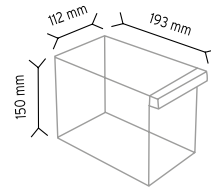

SET120-3 x 30 adet