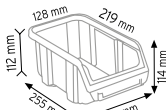

PMAAS STAND6 RAFLI

Stand Ölçüsü	En / W	Boy / L	Yük / H
Dış Ölçüler	1150 mm	360 mm	1940 mm

Toplam Kutu Adedi 72

A200 x 28 adet