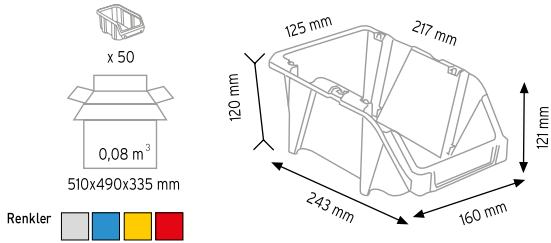

PPKAK KPA20