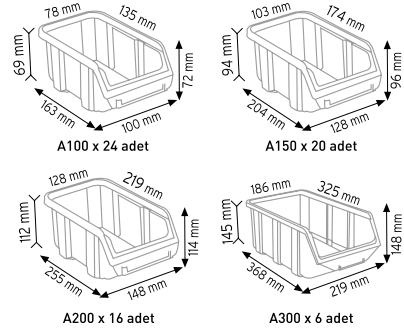

PMAAS STAND5

Stand Ölçüsü	En / W	Boy / L	Yük / H
Dış Ölçüler	650 mm	750 mm	1190 mm
Toplam Kutu Adedi			66