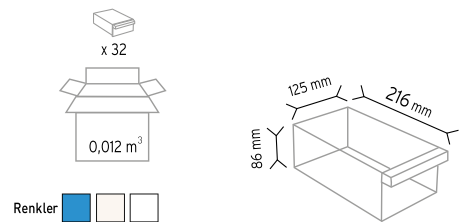

PPCK 510

PPCK 512

PPCK 513

PPCK MS-2

PPCK C120

PPCK C140