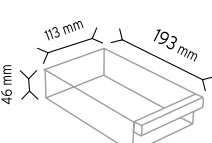

SET120-9 x 27 adet