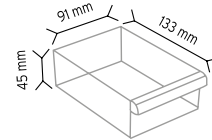

PCDMAD MT 202

Stand Ölçüsü	En / W	Boy / L	Yük / H
Dış Ölçüler	580 mm	580 mm	1700 mm

Toplam Kutu Adedi 400

SET202 x 400 adet

PCDMAD MT 202-105

Stand Ölçüsü	En / W	Boy / L	Yük / H
Dış Ölçüler	500 mm	500 mm	1500 mm

Toplam Kutu Adedi 246