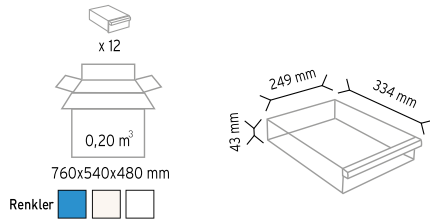

PPCK 510

PPCK 512

PPCK 513

PPCK MS-2

PPCK C120

PPCK C140