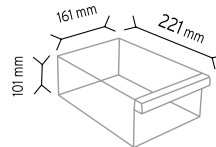

SET175 x 88 adet