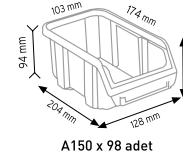

PMAAS STAND25

Stand Ölçüsü	En / W	Boy / L	Yük / H
Dış Ölçüler	900 mm	460 mm	1110 mm
Toplam Kutu Adedi			98