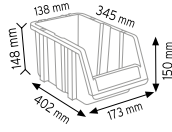

### PPAS 1180

Stand Ölçüsü	En / W	Boy / L	Yük / H
Dış Ölçüler	765 mm	400 mm	1000 mm
Toplam Kutu Adedi			15

P.A 515 x 6 adet

P.A 520 x 9 adet

### PPAS 1050

Stand Ölçüsü	En / W	Boy / L	Yük / H
Dış Ölçüler	510 mm	400 mm	1000 mm
Toplam Kutu Adedi			13

P.A 415 x 9 adet

P.A 515 x 2 adet

P.A 520 x 2 adet

### PPAS 1100

Stand Ölçüsü	En / W	Boy / L	Yük / H	
Dış Ölçüler	700 mm	300 mm	1150 mm	
Kodu	En / W	Boy / L	Yük / H	Adet
PA315	173 mm	307 mm	150 mm	24
Toplam Kutu Adedi			24	

P.A 315 x 24 adet

### PPAS 1120

Stand Ölçüsü	En / W	Boy / L	Yük / H
Dış Ölçüler	700 mm	400 mm	1150 mm
Toplam Kutu Adedi			24

P.A 415 x 24 adet