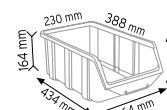

### PMAAS STAND6

Stand Ölçüsü	En / W	Boy / L	Yük / H
Dış Ölçüler	1180 mm	360 mm	2000 mm

Toplam Kutu Adedi 72

A200 x 28 adet

A250 x 24 adet

A300 x 20 adet

### PMAAS STAND6 RAFLI

Stand Ölçüsü	En / W	Boy / L	Yük / H
Dış Ölçüler	1150 mm	360 mm	1940 mm

Toplam Kutu Adedi 72

A200 x 28 adet

A250 x 24 adet

A300 x 20 adet

### PMAAS STAND10

Stand Ölçüsü	En / W	Boy / L	Yük / H
Dış Ölçüler	1400 mm	450 mm	1200 mm

Toplam Kutu Adedi 30

A350 x 30 adet