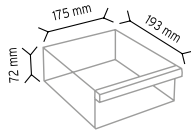

SET120-4 x 16 adet