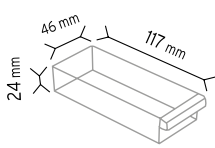

### PCDMAD SET3

Stand Ölçüsü	En / W	Boy / L	Yük / H
Dış Ölçüler	600 mm	600 mm	1620 mm
Toplam Kutu Adedi		296	

SET300 x 160 adet

SET302 x 80 adet