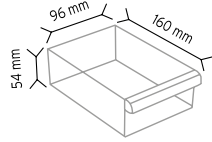

PCTYMAT TMD SÜPER

Stand Ölçüsü	En / W	Boy / L	Yük / H
Dış Ölçüler	920 mm	235 mm	1960 mm
Toplam Kutu Adedi			141

SET105 x 56 adet