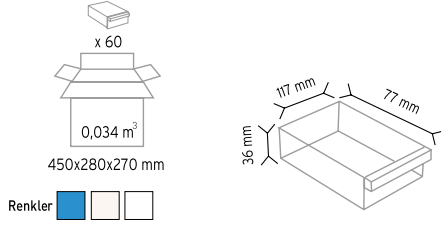

PPCK 102

PPCK 202

PPCK Y92

PPCK Y93

PPCK 104

PPCK 102-3