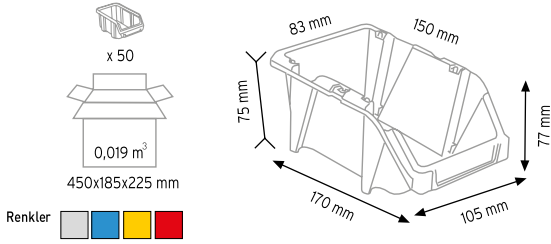

PPKAK KPA10