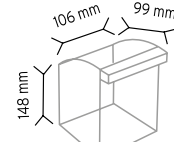

### PCTYMAD TKD 120-S

Stand Ölçüsü	En / W	Boy / L	Yük / H
Dış Ölçüler	1150 mm	400 mm	1830 mm

Toplam Kutu Adedi 275

SET120-3 x 18 adet

SET120-4 x 24 adet

SET120-6 x 72 adet

SET120-9 x 81 adet

MS-2 x 80 adet