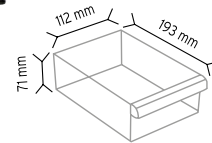

PCTYMAT TMD 120

Stand Ölçüsü	En / W	Boy / L	Yük / H
Dış Ölçüler	915 mm	205 mm	1860 mm
Toplam Kutu Adedi			154

SET120 x 154 adet

PCTYMAT TMD 140

Stand Ölçüsü	En / W	Boy / L	Yük / H
Dış Ölçüler	875 mm	235 mm	1860 mm
Toplam Kutu Adedi			108