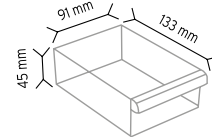

SET202 x 138 adet