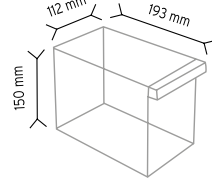

PCTYMAD TKD 120-S

Stand Ölçüsü	En / W	Boy / L	Yük / H
Dış Ölçüler	1150 mm	400 mm	1830 mm

Toplam Kutu Adedi 275

SET120-3 x 18 adet