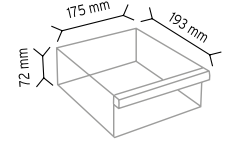

SET120-4 x 24 adet