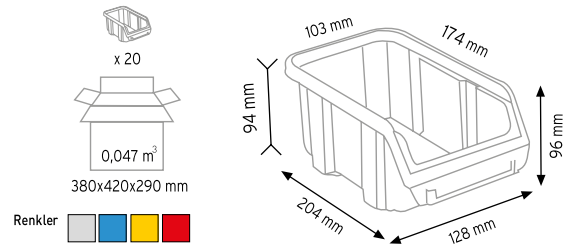

PPAK A100

PPAK A150

PPAK A300

PPAK A350