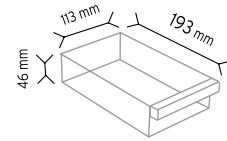

### PCTYMD TMD 120-128

Stand Ölçüsü	En / W	Boy / L	Yük / H
Dış Ölçüler	760 mm	220 mm	1280 mm
Toplam Kutu Adedi			88

SET120-3 x 12 adet

SET120-4 x 16 adet

SET120-6 x 24 adet

SET120-9 x 36 adet