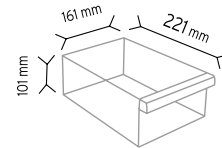

PCTYMD TKD 175

Stand Ölçüsü	En / W	Boy / L	Yük / H
Dış Ölçüler	1100 mm	440 mm	1880 mm

Toplam Kutu Adedi 176

SET175 x 96 adet