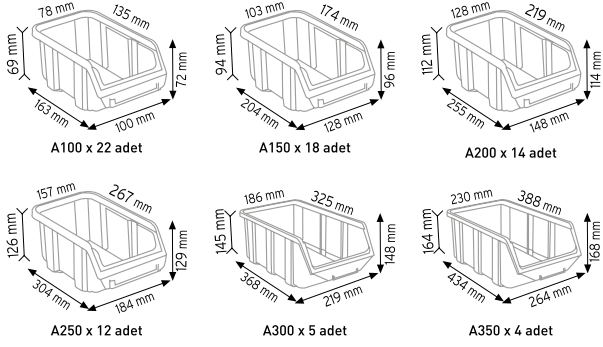

PMAAS STAND1

Stand Ölçüsü	En / W	Boy / L	Yük / H
Dış Ölçüler	1080 mm	470 mm	1600 mm
Toplam Kutu Adedi			75