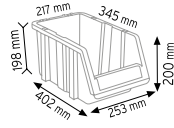

### PMAAS STAND DS30

Stand Ölçüsü	En / W	Boy / L	Yük / H
Dış Ölçüler	900 mm	380 mm	1040 mm
Toplam Kutu Adedi			30

### PMAAS TSD 315-415

Stand Ölçüsü	En / W	Boy / L	Yük / H
Dış Ölçüler	1100 mm	400 mm	1850 mm
Toplam Kutu Adedi			54

### PMAAS TSD 515-520

Stand Ölçüsü	En / W	Boy / L	Yük / H
Dış Ölçüler	1070 mm	400 mm	1850 mm

Toplam Kutu Adedi 32

P.A 515 x 16 adet

P.A 520 x 16 adet