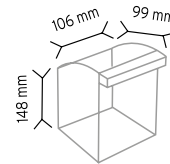

MS-2 x 80 adet