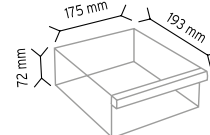

SET120-4 x 4 adet