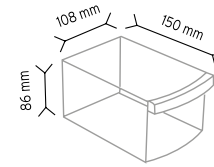

### PCDMAD MTY SÜPER

Stand Ölçüsü	En / W	Boy / L	Yük / H
Dış Ölçüler	580 mm	580 mm	1800 mm

Toplam Kutu Adedi 186(510)

Y92 x 48(96) adet

Y93 x 48(144) adet

Y112 x 45(90) adet

Y114 x 45(180) adet

### PCDMAD MTY 110-114

Stand Ölçüsü	En / W	Boy / L	Yük / H
Dış Ölçüler	540 mm	540 mm	1700 mm

Toplam Kutu Adedi 450

Y110 x 90 adet

Y114 x 360 adet

### PCDMAD MTY SET3

Stand Ölçüsü	En / W	Boy / L	Yük / H
Dış Ölçüler	540 mm	540 mm	1700 mm

Toplam Kutu Adedi 495

Y110 x 45 adet

Y112 x 90 adet

Y114 x 360 adet