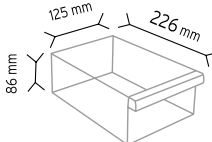

### PCTYMAT TMD SÜPER

Stand Ölçüsü	En / W	Boy / L	Yük / H
Dış Ölçüler	920 mm	235 mm	1960 mm
Toplam Kutu Adedi			141

SET105 x 56 adet

SET120 x 35 adet

SET140 x 30 adet

SET175 x 20 adet