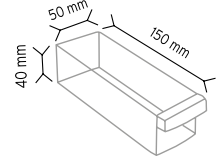

### PCDMAD MTY SÜPER

Stand Ölçüsü	En / W	Boy / L	Yük / H
Dış Ölçüler	580 mm	580 mm	1800 mm

Toplam Kutu Adedi 186(510)

Y92 x 48(96) adet

Y93 x 48(144) adet

Y112 x 45(90) adet

Y114 x 45(180) adet