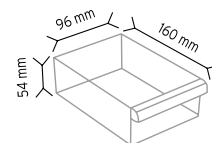

SET105 x 108 adet