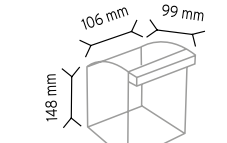

MS-2 x 40 adet