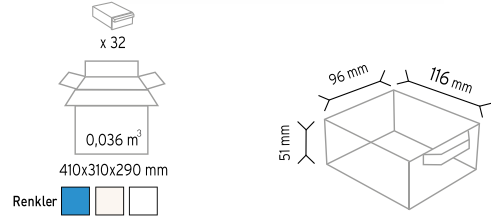

PPCK 300

PPCK 302

PPCK 120-3

PPCK 120-4

PPCK 140

PPCK 175