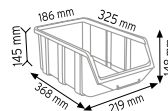

### PMAAS STAND22

Stand Ölçüsü	En / W	Boy / L	Yük / H
Dış Ölçüler	1050 mm	850 mm	1860 mm
Toplam Kutu Adedi			108

P.A 315 x 60 adet

P.A 415 x 48 adet

### PMAAS STAND3

Stand Ölçüsü	En / W	Boy / L	Yük / H
Dış Ölçüler	1100 mm	400 mm	1970 mm

Toplam Kutu Adedi 90

A200 x 35 adet

A250 x 30 adet

A300 x 25 adet

### PMAAS STAND6

Stand Ölçüsü	En / W	Boy / L	Yük / H
Dış Ölçüler	1180 mm	360 mm	2000 mm

Toplam Kutu Adedi 72

A200 x 28 adet

A250 x 24 adet

A300 x 20 adet