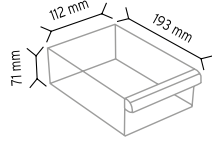

SET120 x 35 adet