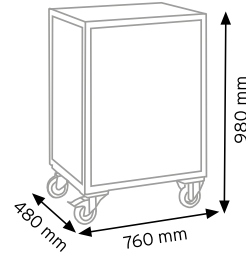

Stand Ölçüsü	En / W	Boy / L	Yük / H
Dış Ölçüler	1350 mm	2015,08 mm	730

**PCT 020**

Stand Ölçüsü	En / W	Boy / L	Yük / H
Dış Ölçüler	2562,40 mm	731,20 mm	2001,96 mm

**PCT 021**

Stand Ölçüsü	En / W	Boy / L	Yük / H
Dış Ölçüler	2000 mm	730 mm	2015,08 mm

**PCT 025**

Stand Ölçüsü	En / W	Boy / L	Yük / H
Dış Ölçüler	2480 mm	530 mm	2020,30 mm

**PCT 026**

Stand Ölçüsü	En / W	Boy / L	Yük / H
Dış Ölçüler	3720 mm	580 mm	1273,30 mm

**PCT 001**

Stand Ölçüsü	En / W	Boy / L	Yük / H
Dış Ölçüler	?	?	?

**PCT 016**

Stand Ölçüsü	En / W	Boy / L	Yük / H
Dış Ölçüler	?	?	?

**PCT 017**

Stand Ölçüsü	En / W	Boy / L	Yük / H
Dış Ölçüler	?	?	?

**PTK 004**

Stand Ölçüsü	En / W	Boy / L	Yük / H
Dış Ölçüler	600 mm	400 mm	880 mm

**PTK 001**

Stand Ölçüsü	En / W	Boy / L	Yük / H
Dış Ölçüler	600 mm	400 mm	880 mm

**PTK 003**

Stand Ölçüsü	En / W	Boy / L	Yük / H
Dış Ölçüler	680 mm	480 mm	980 mm

**PTK 002**

Stand Ölçüsü	En / W	Boy / L	Yük / H
Dış Ölçüler	760 mm	480 mm	980 mm