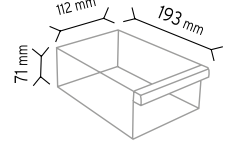

PCDMAD MT 120-6

Stand Ölçüsü	En / W	Boy / L	Yük / H
Dış Ölçüler	600 mm	600 mm	1660 mm
Toplam Kutu Adedi			176

SET120-6 x 48 adet