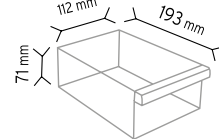

PCDMAD MT 120-192

Stand Ölçüsü	En / W	Boy / L	Yük / H
Dış Ölçüler	600 mm	600 mm	1670 mm

Toplam Kutu Adedi 192

SET120-6 x 192 adet

PCDMAD MT 120-240

Stand Ölçüsü	En / W	Boy / L	Yük / H
Dış Ölçüler	600 mm	600 mm	1900 mm

Toplam Kutu Adedi 240