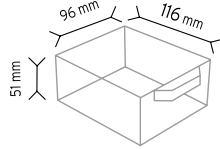

### PCDMAD SET3

Stand Ölçüsü	En / W	Boy / L	Yük / H
Dış Ölçüler	600 mm	600 mm	1620 mm
Toplam Kutu Adedi		296	

SET300 x 160 adet

SET302 x 80 adet