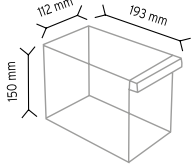

PCTYMAD ÇYD 120-S

Stand Ölçüsü	En / W	Boy / L	Yük / H
Dış Ölçüler	730 mm	430 mm	1130 mm

Toplam Kutu Adedi > 148

SET120-3 x 12 adet