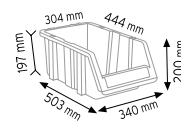

### PMAAS SD 315-1

Stand Ölçüsü	En / W	Boy / L	Yük / H
Dış Ölçüler	820 mm	820 mm	1940 mm
Toplam Kutu Adedi			72

P.A. 315 x 72 adet

### PMAAS ÇYSD 540-550

Stand Ölçüsü	En / W	Boy / L	Yük / H
Dış Ölçüler	1400 mm	1040 mm	1600 mm
Toplam Kutu Adedi			40

P.A. 540 x 24 adet

P.A. 550 x 16 adet

**ÇEKMECELİ DÖNER  
METAL & AHŞAP DOLAPLAR**  
**ROTARY METAL & WOODEN CABINETS  
WITH PLASTIC DRAWERS**