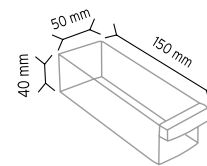

### PCTYMD TMDY-113

Stand Ölçüsü	En / W	Boy / L	Yük / H
Dış Ölçüler	180 mm	380 mm	590 mm
Toplam Kutu Adedi			42

Y110 x 6 adet

Y112 x 12 adet

Y114 x 24 adet