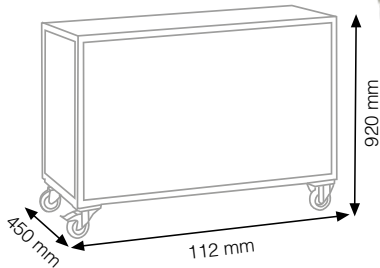

Stand Ölçüsü	En / W	Boy / L	Yük / H
Dış Ölçüler	1350 mm	2015,08 mm	730

**PCT 020**

Stand Ölçüsü	En / W	Boy / L	Yük / H
Dış Ölçüler	2562,40 mm	731,20 mm	2001,96 mm

**PCT 021**

Stand Ölçüsü	En / W	Boy / L	Yük / H
Dış Ölçüler	2000 mm	730 mm	2015,08 mm

**PCT 016**

Stand Ölçüsü	En / W	Boy / L	Yük / H
Dış Ölçüler	?	?	?

**PCT 017**

Stand Ölçüsü	En / W	Boy / L	Yük / H
Dış Ölçüler	?	?	?

**PTK 004**

Stand Ölçüsü	En / W	Boy / L	Yük / H
Dış Ölçüler	600 mm	400 mm	880 mm

**PTK 001**

Stand Ölçüsü	En / W	Boy / L	Yük / H
Dış Ölçüler	600 mm	400 mm	880 mm

**PTK 003**

Stand Ölçüsü	En / W	Boy / L	Yük / H
Dış Ölçüler	680 mm	480 mm	980 mm

**PTK 002**

Stand Ölçüsü	En / W	Boy / L	Yük / H
Dış Ölçüler	760 mm	480 mm	980 mm

Stand Ölçüsü	En / W	Boy / L	Yük / H
Dış Ölçüler	670 mm	400 mm	850 mm

**PTA 004**

Stand Ölçüsü	En / W	Boy / L	Yük / H
Dış Ölçüler	112 mm	450 mm	920 mm

**PTA 005**

Stand Ölçüsü	En / W	Boy / L	Yük / H
Dış Ölçüler	112 mm	450 mm	920 mm