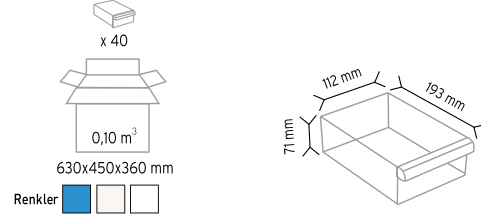

PPCK 105

PPCK 120

PPCK 120-6

PPCK 120-9

PPCK 501

PPCK 501-2