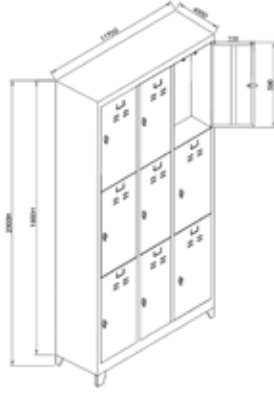

**PMSD 058**

Stand Ölçüsü	En / W	Boy / L	Yük / H
Dış Ölçüler	790 mm	400 mm	1850 mm

**PMSD 059**

Stand Ölçüsü	En / W	Boy / L	Yük / H
Dış Ölçüler	1170 mm	400 mm	1850 mm

**PMSD 060**

Stand Ölçüsü	En / W	Boy / L	Yük / H
Dış Ölçüler	790 mm	400 mm	2000 mm

**PMSD 061**

Stand Ölçüsü	En / W	Boy / L	Yük / H
Dış Ölçüler	1170 mm	400 mm	2000 mm