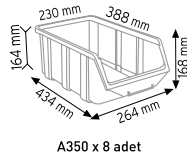

PMAAS STAND2

Stand Ölçüsü	En / W	Boy / L	Yük / H
Dış Ölçüler	1070 mm	880 mm	1600 mm
Toplam Kutu Adedi			126