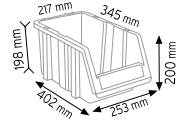

### PPAS 1140

Stand Ölçüsü	En / W	Boy / L	Yük / H
Dış Ölçüler	1050 mm	510 mm	1350 mm
Toplam Kutu Adedi			26

### PPAS 1160

Stand Ölçüsü	En / W	Boy / L	Yük / H
Dış Ölçüler	680 mm	510 mm	1100 mm
Toplam Kutu Adedi			16

### PPAS 1230

Stand Ölçüsü	En / W	Boy / L	Yük / H
Dış Ölçüler	765 mm	800 mm	1100 mm
Toplam Kutu Adedi			30

### PPAS 1180

Stand Ölçüsü	En / W	Boy / L	Yük / H
Dış Ölçüler	765 mm	400 mm	1000 mm
Toplam Kutu Adedi			15

P.A 515 x 6 adet

P.A 520 x 9 adet