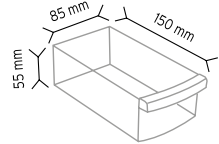

### PCDMAD MTY SÜPER

Stand Ölçüsü	En / W	Boy / L	Yük / H
Dış Ölçüler	580 mm	580 mm	1800 mm

Toplam Kutu Adedi 186(510)

Y92 x 48(96) adet

Y93 x 48(144) adet

Y112 x 45(90) adet

Y114 x 45(180) adet