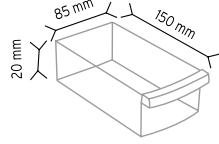

PCDMAD MTY SÜPER

Stand Ölçüsü	En / W	Boy / L	Yük / H
Dış Ölçüler	580 mm	580 mm	1800 mm

Toplam Kutu Adedi 186(510)