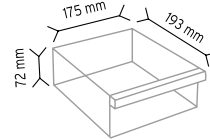

PCDMAD 120-4

Stand Ölçüsü	En / W	Boy / L	Yük / H
Dış Ölçüler	600 mm	600 mm	1660 mm
Toplam Kutu Adedi			128

SET120-4 x 128 adet

PCDMAD MT 120-9

Stand Ölçüsü	En / W	Boy / L	Yük / H
Dış Ölçüler	600 mm	600 mm	1660 mm
Toplam Kutu Adedi			288