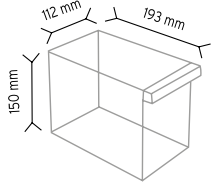

PCTYMD TMD 113-B

Stand Ölçüsü	En / W	Boy / L	Yük / H
Dış Ölçüler	380 mm	210 mm	490 mm
Toplam Kutu Adedi			16

SET120-3 x 3 adet