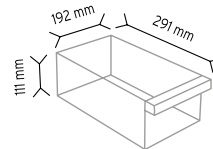

PCTYMAD TMD 501

Stand Ölçüsü	En / W	Boy / L	Yük / H
Dış Ölçüler	900 mm	310 mm	1900 mm
Toplam Kutu Adedi		56	

SET501 x 56 adet