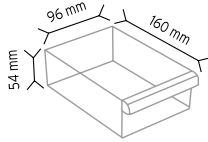

PCDMAD MT 105

Stand Ölçüsü	En / W	Boy / L	Yük / H
Dış Ölçüler	630 mm	630 mm	1700 mm

Toplam Kutu Adedi 320

SET105 x 320 adet