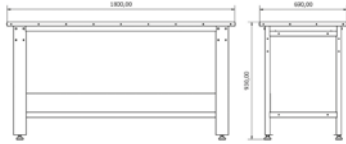

PCT 018

Stand Ölçüsü	En / W	Boy / L	Yük / H
Dış Ölçüler	1800 mm	690 mm	930 mm