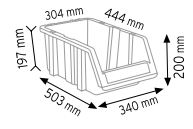

PMAAS TSD 540-550

Stand Ölçüsü	En / W	Boy / L	Yük / H
Dış Ölçüler	1070 mm	510 mm	2000 mm

Toplam Kutu Adedi 21

P.A 540 x 9 adet