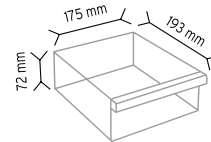

SET120-4 x 4 adet