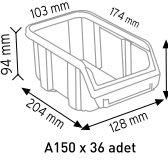

PMAAS STAND2

Stand Ölçüsü	En / W	Boy / L	Yük / H
Dış Ölçüler	1070 mm	880 mm	1600 mm
Toplam Kutu Adedi			126