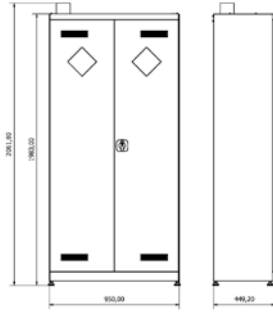

Stand Ölçüsü	En / W	Boy / L	Yük / H
Dış Ölçüler	1350 mm	2015,08 mm	730

**PCT 020**

Stand Ölçüsü	En / W	Boy / L	Yük / H
Dış Ölçüler	2562,40 mm	731,20 mm	2001,96 mm

**PCT 021**

Stand Ölçüsü	En / W	Boy / L	Yük / H
Dış Ölçüler	2000 mm	730 mm	2015,08 mm

**PTK 001**

Stand Ölçüsü	En / W	Boy / L	Yük / H
Dış Ölçüler	600 mm	400 mm	880 mm

**PTK 003**

Stand Ölçüsü	En / W	Boy / L	Yük / H
Dış Ölçüler	680 mm	480 mm	980 mm

**PTK 002**

Stand Ölçüsü	En / W	Boy / L	Yük / H
Dış Ölçüler	760 mm	480 mm	980 mm

Stand Ölçüsü	En / W	Boy / L	Yük / H
Dış Ölçüler	670 mm	400 mm	850 mm

**PTA 004**

Stand Ölçüsü	En / W	Boy / L	Yük / H
Dış Ölçüler	112 mm	450 mm	920 mm

**PTA 005**

Stand Ölçüsü	En / W	Boy / L	Yük / H
Dış Ölçüler	112 mm	450 mm	920 mm

**MALZEME & SOYUNMA  
DOLAPLARI**  
**MATERIAL AND LOCKERS CABINETS**

**PMSD 028**

Stand Ölçüsü	En / W	Boy / L	Yük / H
Dış Ölçüler	950 mm	449,20 mm	2061,80 mm

**PMSD 029**

Stand Ölçüsü	En / W	Boy / L	Yük / H
Dış Ölçüler	950 mm	450 mm	1983 mm