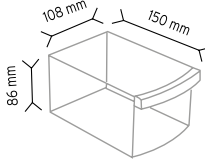

PCDMAD MTY 110-112

Stand Ölçüsü	En / W	Boy / L	Yük / H
Dış Ölçüler	540 mm	540 mm	1700 mm

Toplam Kutu Adedi 270

Y110 x 90 adet