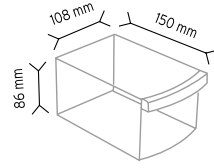

### PCDMAD MTY SÜPER

Stand Ölçüsü	En / W	Boy / L	Yük / H
Dış Ölçüler	580 mm	580 mm	1800 mm

Toplam Kutu Adedi 186(510)

Y92 x 48(96) adet

Y93 x 48(144) adet

Y112 x 45(90) adet

Y114 x 45(180) adet

### PCDMAD MTY 110-114

Stand Ölçüsü	En / W	Boy / L	Yük / H
Dış Ölçüler	540 mm	540 mm	1700 mm

Toplam Kutu Adedi 450

Y110 x 90 adet

Y114 x 360 adet