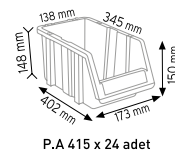

PMAAS TSD 315-415

Stand Ölçüsü	En / W	Boy / L	Yük / H
Dış Ölçüler	1100 mm	400 mm	1850 mm
Toplam Kutu Adedi			54