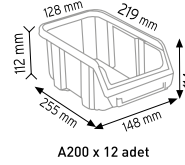

PMAAS STAND DS30

Stand Ölçüsü	En / W	Boy / L	Yük / H
Dış Ölçüler	900 mm	380 mm	1040 mm
Toplam Kutu Adedi			30