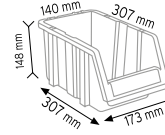

### PMAAS STAND5

Stand Ölçüsü	En / W	Boy / L	Yük / H
Dış Ölçüler	650 mm	750 mm	1190 mm
Toplam Kutu Adedi			66

### PMAAS STAND225

Stand Ölçüsü	En / W	Boy / L	Yük / H
Dış Ölçüler	1050 mm	850 mm	1800 mm
Toplam Kutu Adedi			80

### PMAAS STAND21

Stand Ölçüsü	En / W	Boy / L	Yük / H
Dış Ölçüler	1050 mm	440 mm	1750 mm
Toplam Kutu Adedi			54

P.A 315 x 30 adet

P.A 415 x 24 adet

### PMAAS STAND215

Stand Ölçüsü	En / W	Boy / L	Yük / H
Dış Ölçüler	1050 mm	440 mm	1750 mm
Toplam Kutu Adedi			40

P.A 315 x 12 adet

P.A 415 x 12 adet

P.A 515 x 8 adet

P.A 520 x 8 adet