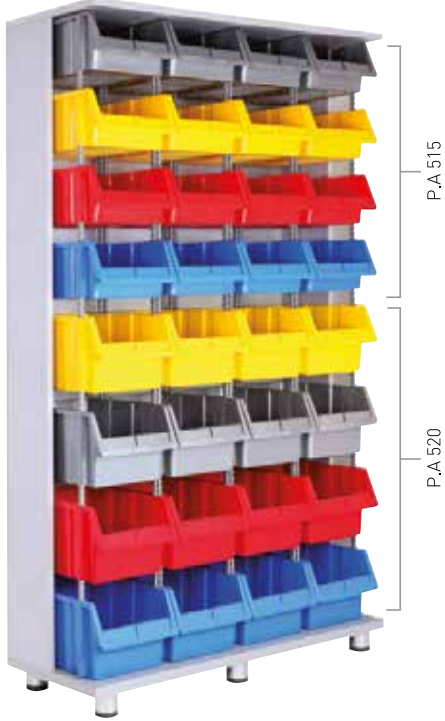

PMAAS TSD 515-520

Stand Ölçüsü	En / W	Boy / L	Yük / H
Dış Ölçüler	1070 mm	400 mm	1850 mm

Toplam Kutu Adedi 32