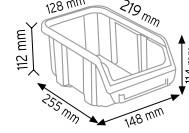

PMAAS STAND7

Stand Ölçüsü	En / W	Boy / L	Yük / H
Dış Ölçüler	710 mm	710 mm	1750 mm
Toplam Kutu Adedi			120

A200 x 120 adet