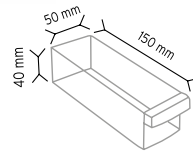

### PCDMAD MT-Y SUPER

Stand Ölçüsü	En / W	Boy / L	Yük / H
Dış Ölçüler	540 mm	540 mm	1690 mm
Toplam Kutu Adedi			495

Y110 x 45 adet

Y112 x 90 adet

Y114 x 360 adet