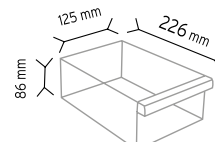

SET140 x 108 adet