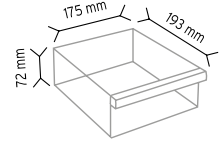

SET120-4 x 16 adet