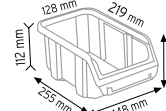

### PMAAS STAND3

Stand Ölçüsü	En / W	Boy / L	Yük / H
Dış Ölçüler	1100 mm	400 mm	1970 mm

Toplam Kutu Adedi 90

A200 x 35 adet

A250 x 30 adet

A300 x 25 adet

### PMAAS STAND6

Stand Ölçüsü	En / W	Boy / L	Yük / H
Dış Ölçüler	1180 mm	360 mm	2000 mm

Toplam Kutu Adedi 72

A200 x 28 adet

A250 x 24 adet

A300 x 20 adet