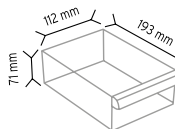

PCTYMAD ÇYD 120-140

Stand Ölçüsü	En / W	Boy / L	Yük / H
Dış Ölçüler	1100 mm	530 mm	1160 mm

Toplam Kutu Adedi > 188

SET120 x 108 adet