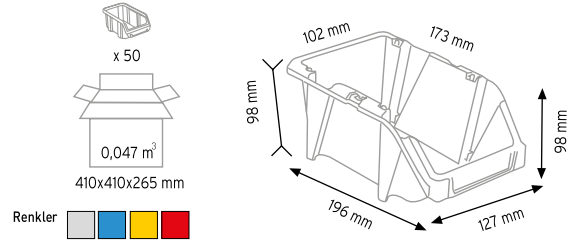

PPKAK KPA15