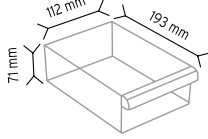

PCDMAD MT 120-120

Stand Ölçüsü	En / W	Boy / L	Yük / H
Dış Ölçüler	500 mm	500 mm	1500 mm

Toplam Kutu Adedi 120

SET120 x 120 adet