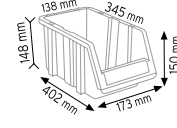

### PMAAS TSD 315-415

Stand Ölçüsü	En / W	Boy / L	Yük / H
Dış Ölçüler	1100 mm	400 mm	1850 mm
Toplam Kutu Adedi			54

### PMAAS TSD 515-520

Stand Ölçüsü	En / W	Boy / L	Yük / H
Dış Ölçüler	1070 mm	400 mm	1850 mm

Toplam Kutu Adedi 32

P.A 515 x 16 adet

P.A 520 x 16 adet

### PMAAS ÇYSD 315-415

Stand Ölçüsü	En / W	Boy / L	Yük / H
Dış Ölçüler	1260 mm	820 mm	1660 mm

Toplam Kutu Adedi 98

P.A 315 x 56 adet

P.A 415 x 42 adet