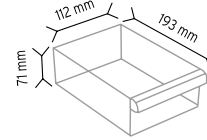

PCDMAD MTC 120

Stand Ölçüsü	En / W	Boy / L	Yük / H
Dış Ölçüler	500 mm	500 mm	1500 mm

Toplam Kutu Adedi 120

SET120 x 120 adet

PCDMAD MSD2

Stand Ölçüsü	En / W	Boy / L	Yük / H
Dış Ölçüler	630 mm	630 mm	1850 mm

Toplam Kutu Adedi 144