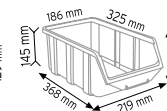

### PMAAS STAND3

Stand Ölçüsü	En / W	Boy / L	Yük / H
Dış Ölçüler	1100 mm	400 mm	1970 mm

Toplam Kutu Adedi 90

A200 x 35 adet

A250 x 30 adet

A300 x 25 adet

### PMAAS STAND6

Stand Ölçüsü	En / W	Boy / L	Yük / H
Dış Ölçüler	1180 mm	360 mm	2000 mm

Toplam Kutu Adedi 72

A200 x 28 adet

A250 x 24 adet

A300 x 20 adet