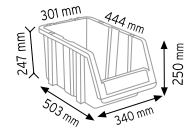

P.A 550 x 12 adet