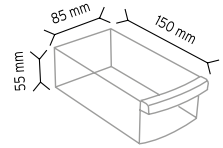

Y110 x 56 adet