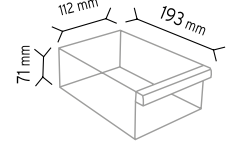

SET120-6 x 6 adet