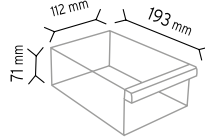

### PCTYMAD TMD 120-6S

Stand Ölçüsü	En / W	Boy / L	Yük / H
Dış Ölçüler	780 mm	230 mm	1810 mm
Toplam Kutu Adedi			136

SET120-3 x 12 adet

SET120-4 x 16 adet

SET120-6 x 36 adet

SET120-9 x 72 adet