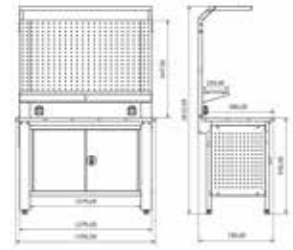

# ÇALIŞMA TEZGAHLARI & TAKIM ARABALARI WORKBENCHES & TOOL TROLLEYS

[www.ponismet.com.tr](http://www.ponismet.com.tr)

**PCT 018**

Stand Ölçüsü	En / W	Boy / L	Yük / H
Dış Ölçüler	1800 mm	690 mm	930 mm

**PCT 019**

Stand Ölçüsü	En / W	Boy / L	Yük / H
Dış Ölçüler	1350 mm	2015,08 mm	730

**PCT 020**

Stand Ölçüsü	En / W	Boy / L	Yük / H
Dış Ölçüler	2562,40 mm	731,20 mm	2001,96 mm

**PCT 021**

Stand Ölçüsü	En / W	Boy / L	Yük / H
Dış Ölçüler	2000 mm	730 mm	2015,08 mm

**PCT 022**

Stand Ölçüsü	En / W	Boy / L	Yük / H
Dış Ölçüler	2560 mm	730 mm	2015,48 mm

**PCT 023**

Stand Ölçüsü	En / W	Boy / L	Yük / H
Dış Ölçüler	1860 mm	530 mm	2020,30 mm

**PCT 024**

Stand Ölçüsü	En / W	Boy / L	Yük / H
Dış Ölçüler	1860 mm	560 mm	2020,30 mm

**PCT 025**

Stand Ölçüsü	En / W	Boy / L	Yük / H
Dış Ölçüler	2480 mm	530 mm	2020,30 mm

**PCT 026**

Stand Ölçüsü	En / W	Boy / L	Yük / H
Dış Ölçüler	3720 mm	580 mm	1273,30 mm

**PCT 001**

Stand Ölçüsü	En / W	Boy / L	Yük / H
Dış Ölçüler	?	?	?