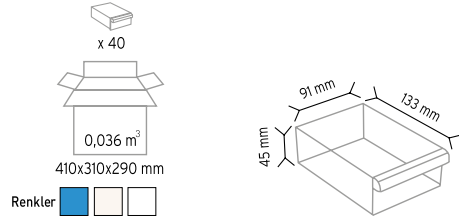

PPCK 102

PPCK 202

PPCK Y92

PPCK Y93

PPCK 104

PPCK 102-3