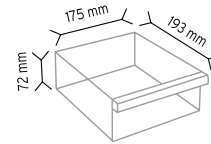

SET120-4 x 40 adet