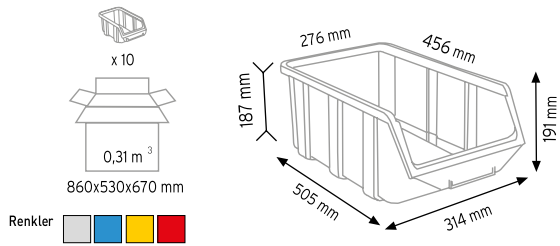

PPAK A200

PPAK A250

PPAK A400

PPAK A500