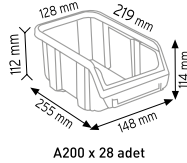

PMAAS STAND2

Stand Ölçüsü	En / W	Boy / L	Yük / H
Dış Ölçüler	1070 mm	880 mm	1600 mm
Toplam Kutu Adedi			126