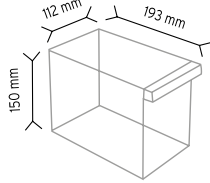

PCTYMD TMD 120-124

Stand Ölçüsü	En / W	Boy / L	Yük / H
Dış Ölçüler	760 mm	220 mm	660 mm
Toplam Kutu Adedi			44

SET120-3 x 6 adet