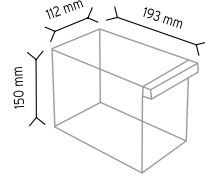

PCTYMAD TMD 120-6S

Stand Ölçüsü	En / W	Boy / L	Yük / H
Dış Ölçüler	780 mm	230 mm	1810 mm
Toplam Kutu Adedi			136

SET120-3 x 12 adet