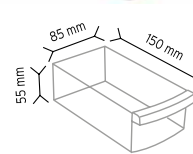

Y112 x 90 adet