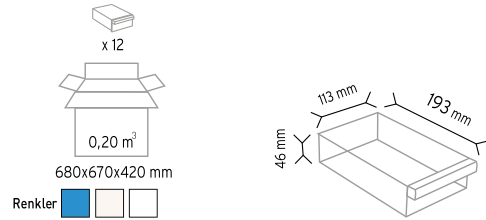

PPCK 105

PPCK 120

PPCK 120-6

PPCK 120-9

PPCK 501

PPCK 501-2