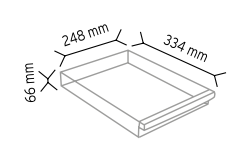

512 x 12 adet