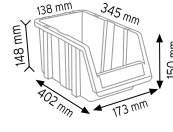

### PPAS 1050

Stand Ölçüsü	En / W	Boy / L	Yük / H
Dış Ölçüler	510 mm	400 mm	1000 mm
Toplam Kutu Adedi			13

P.A 415 x 9 adet

P.A 515 x 2 adet

P.A 520 x 2 adet

### PPAS 1100

Stand Ölçüsü	En / W	Boy / L	Yük / H	
Dış Ölçüler	700 mm	300 mm	1150 mm	
Kodu	En / W	Boy / L	Yük / H	Adet
PA315	173 mm	307 mm	150 mm	24
Toplam Kutu Adedi			24	

P.A 315 x 24 adet

### PPAS 1120

Stand Ölçüsü	En / W	Boy / L	Yük / H
Dış Ölçüler	700 mm	400 mm	1150 mm
Toplam Kutu Adedi			24

P.A 415 x 24 adet

### PPAS 1200

Stand Ölçüsü	En / W	Boy / L	Yük / H
Dış Ölçüler	680 mm	1020 mm	1100 mm
Toplam Kutu Adedi			32

P.A 415 x 24 adet

P.A 540 x 4 adet

P.A 550 x 4 adet

**PONIS**  
**METAL**  
LAZER KESİM - BÜKÜM  
SAC İŞLEME