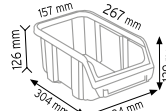

### PMAAS STAND215

Stand Ölçüsü	En / W	Boy / L	Yük / H
Dış Ölçüler	1050 mm	440 mm	1750 mm
Toplam Kutu Adedi			40

P.A 315 x 12 adet

P.A 415 x 12 adet

P.A 515 x 8 adet

P.A 520 x 8 adet

### PMAAS STAND22

Stand Ölçüsü	En / W	Boy / L	Yük / H
Dış Ölçüler	1050 mm	850 mm	1860 mm
Toplam Kutu Adedi			108

P.A 315 x 60 adet

P.A 415 x 48 adet

### PMAAS STAND3

Stand Ölçüsü	En / W	Boy / L	Yük / H
Dış Ölçüler	1100 mm	400 mm	1970 mm

Toplam Kutu Adedi 90

A200 x 35 adet

A250 x 30 adet

A300 x 25 adet