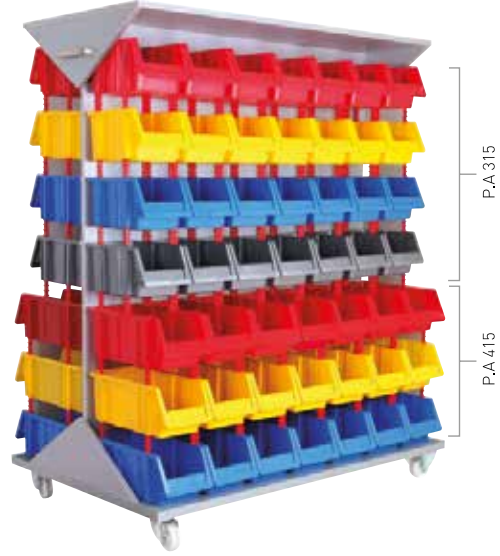

PMAAS ÇYSD 315-415

Stand Ölçüsü	En / W	Boy / L	Yük / H
Dış Ölçüler	1260 mm	820 mm	1660 mm

Toplam Kutu Adedi 98