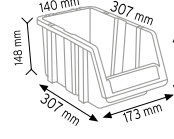

### PMAAS STAND DS30

Stand Ölçüsü	En / W	Boy / L	Yük / H
Dış Ölçüler	900 mm	380 mm	1040 mm
Toplam Kutu Adedi			30

### PMAAS TSD 315-415

Stand Ölçüsü	En / W	Boy / L	Yük / H
Dış Ölçüler	1100 mm	400 mm	1850 mm
Toplam Kutu Adedi			54

### PMAAS TSD 515-520

Stand Ölçüsü	En / W	Boy / L	Yük / H
Dış Ölçüler	1070 mm	400 mm	1850 mm

Toplam Kutu Adedi 32

P.A 515 x 16 adet

P.A 520 x 16 adet

### PMAAS ÇYSD 315-415

Stand Ölçüsü	En / W	Boy / L	Yük / H
Dış Ölçüler	1260 mm	820 mm	1660 mm

Toplam Kutu Adedi 98

P.A 315 x 56 adet

P.A 415 x 42 adet