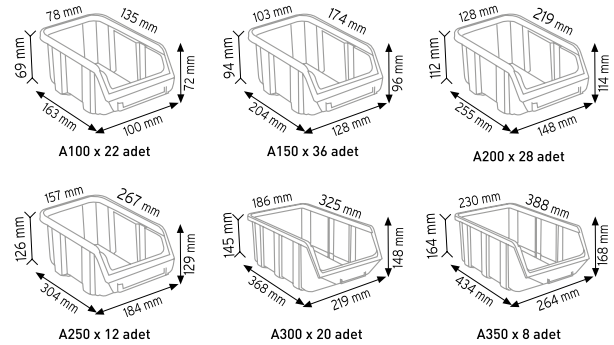

PMAAS STAND2 TABLALI

Stand Ölçüsü	En / W	Boy / L	Yük / H
Dış Ölçüler	1070 mm	880 mm	1680 mm
Toplam Kutu Adedi			126