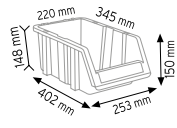

### PMAAS STAND DS30

Stand Ölçüsü	En / W	Boy / L	Yük / H
Dış Ölçüler	900 mm	380 mm	1040 mm
Toplam Kutu Adedi			30

### PMAAS TSD 315-415

Stand Ölçüsü	En / W	Boy / L	Yük / H
Dış Ölçüler	1100 mm	400 mm	1850 mm
Toplam Kutu Adedi			54

### PMAAS TSD 515-520

Stand Ölçüsü	En / W	Boy / L	Yük / H
Dış Ölçüler	1070 mm	400 mm	1850 mm

Toplam Kutu Adedi 32

P.A 515 x 16 adet

P.A 520 x 16 adet