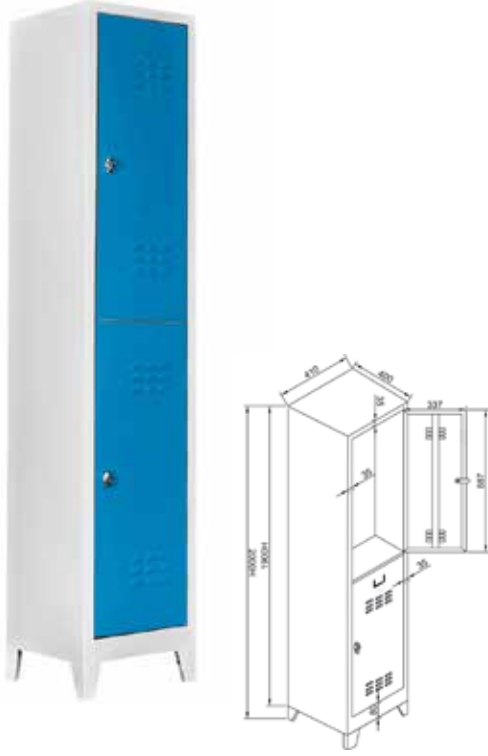

**PMSD 055**

Stand Ölçüsü	En / W	Boy / L	Yük / H
Dış Ölçüler	970 mm	370 mm	2000 mm

**PMSD 056**

Stand Ölçüsü	En / W	Boy / L	Yük / H
Dış Ölçüler	410 mm	400 mm	1850 mm

**PMSD 057**

Stand Ölçüsü	En / W	Boy / L	Yük / H
Dış Ölçüler	410 mm	400 mm	2000 mm