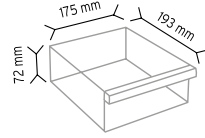

SET120-4 x 16 adet