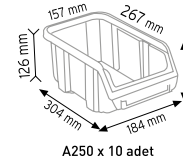

PMAAS STAND DS30

Stand Ölçüsü	En / W	Boy / L	Yük / H
Dış Ölçüler	900 mm	380 mm	1040 mm
Toplam Kutu Adedi			30