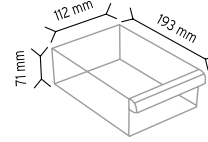

PCDMAD MT 120-180

Stand Ölçüsü	En / W	Boy / L	Yük / H
Dış Ölçüler	600 mm	600 mm	1600 mm

Toplam Kutu Adedi 180

SET120 x 180 adet