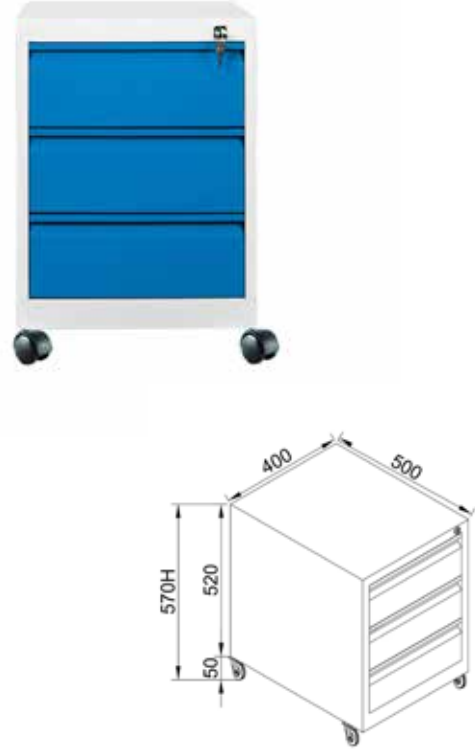

### PMSD 040

Stand Ölçüsü	En / W	Boy / L	Yük / H
Dış Ölçüler	920 mm	400 mm	1980 mm

**PMSD 041**

Stand Ölçüsü	En / W	Boy / L	Yük / H
Dış Ölçüler	?	?	?

**PMSD 042**

Stand Ölçüsü	En / W	Boy / L	Yük / H
Dış Ölçüler	470 mm	620 mm	710 mm

**PMSD 043**

Stand Ölçüsü	En / W	Boy / L	Yük / H
Dış Ölçüler	470 mm	620 mm	1020 mm

**PMSD 044**

Stand Ölçüsü	En / W	Boy / L	Yük / H
Dış Ölçüler	470 mm	620 mm	1340 mm

**PMSD 045**

Stand Ölçüsü	En / W	Boy / L	Yük / H
Dış Ölçüler	470 mm	620 mm	1660 mm

**PMSD 046**

Stand Ölçüsü	En / W	Boy / L	Yük / H
Dış Ölçüler	400 mm	500 mm	570 mm

**PMSD 047**

Stand Ölçüsü	En / W	Boy / L	Yük / H
Dış Ölçüler	410 mm	400 mm	1700 mm

**PMSD 048**

Stand Ölçüsü	En / W	Boy / L	Yük / H
Dış Ölçüler	790 mm	400 mm	1700 mm