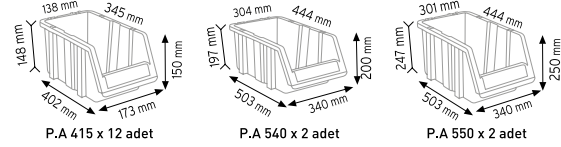

PPAS 1160

Stand Ölçüsü	En / W	Boy / L	Yük / H
Dış Ölçüler	680 mm	510 mm	1100 mm
Toplam Kutu Adedi			16