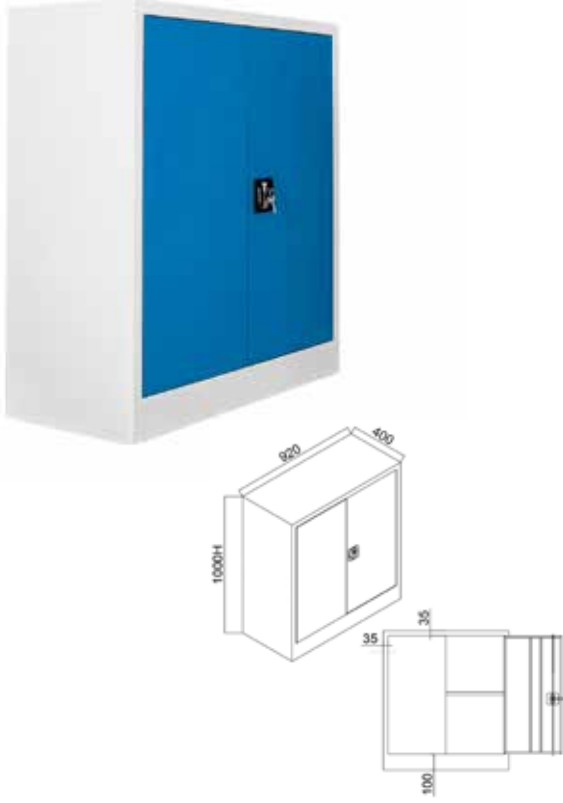

PMSD 037

Stand Ölçüsü	En / W	Boy / L	Yük / H
Dış Ölçüler	920 mm	400 mm	1000 mm