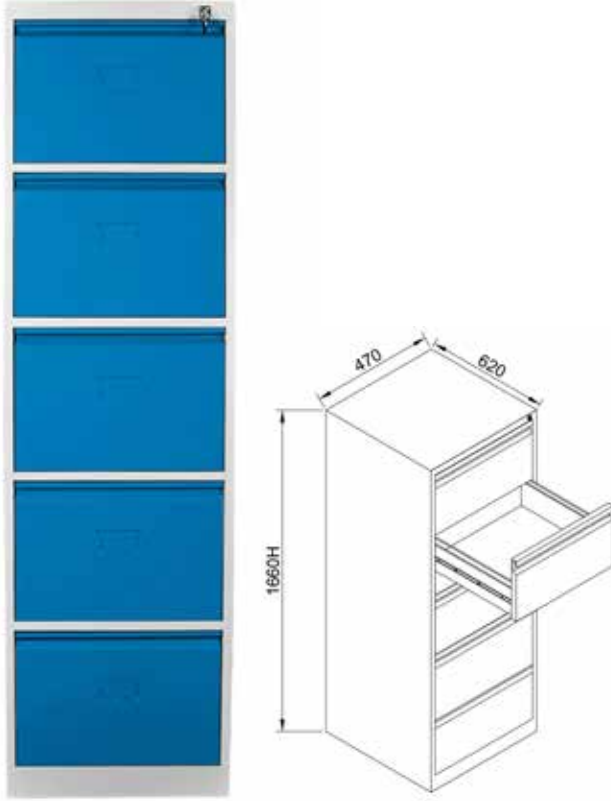

### PMSD 040

Stand Ölçüsü	En / W	Boy / L	Yük / H
Dış Ölçüler	920 mm	400 mm	1980 mm

**PMSD 041**

Stand Ölçüsü	En / W	Boy / L	Yük / H
Dış Ölçüler	?	?	?

**PMSD 042**

Stand Ölçüsü	En / W	Boy / L	Yük / H
Dış Ölçüler	470 mm	620 mm	710 mm

**PMSD 043**

Stand Ölçüsü	En / W	Boy / L	Yük / H
Dış Ölçüler	470 mm	620 mm	1020 mm

**PMSD 044**

Stand Ölçüsü	En / W	Boy / L	Yük / H
Dış Ölçüler	470 mm	620 mm	1340 mm

**PMSD 045**

Stand Ölçüsü	En / W	Boy / L	Yük / H
Dış Ölçüler	470 mm	620 mm	1660 mm

**PMSD 046**

Stand Ölçüsü	En / W	Boy / L	Yük / H
Dış Ölçüler	400 mm	500 mm	570 mm

**PMSD 047**

Stand Ölçüsü	En / W	Boy / L	Yük / H
Dış Ölçüler	410 mm	400 mm	1700 mm

**PMSD 048**

Stand Ölçüsü	En / W	Boy / L	Yük / H
Dış Ölçüler	790 mm	400 mm	1700 mm