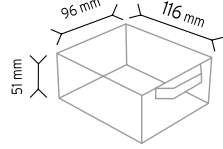

PCTYMAD TMD SÜPER2

Stand Ölçüsü	En / W	Boy / L	Yük / H
Dış Ölçüler	810 mm	210 mm	1600 mm
Toplam Kutu Adedi		140	

SET302 x 49 adet