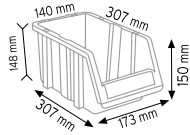

PMAAS SD 315-2

Stand Ölçüsü	En / W	Boy / L	Yük / H
Dış Ölçüler	865 mm	865 mm	1935 mm
Toplam Kutu Adedi			108

P.A. 315 x 108 adet