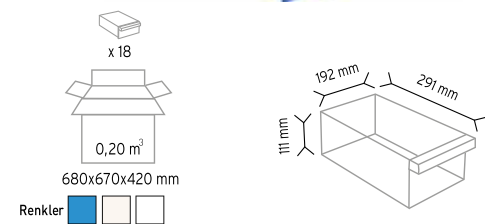

PPCK 105

PPCK 120

PPCK 120-6

PPCK 120-9

PPCK 501

PPCK 501-2