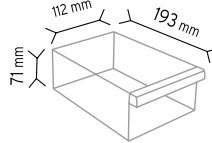

SET120-6 x 72 adet