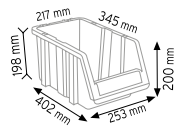

### PMAAS TSD 515-520

Stand Ölçüsü	En / W	Boy / L	Yük / H
Dış Ölçüler	1070 mm	400 mm	1850 mm

Toplam Kutu Adedi 32

P.A 515 x 16 adet

P.A 520 x 16 adet

### PMAAS ÇYSD 315-415

Stand Ölçüsü	En / W	Boy / L	Yük / H
Dış Ölçüler	1260 mm	820 mm	1660 mm

Toplam Kutu Adedi 98

P.A 315 x 56 adet

P.A 415 x 42 adet

### PMAAS ÇYSD 520-515

Stand Ölçüsü	En / W	Boy / L	Yük / H
Dış Ölçüler	1320 mm	820 mm	1610 mm

Toplam Kutu Adedi 60

P.A 515 x 30 adet

P.A 520 x 30 adet