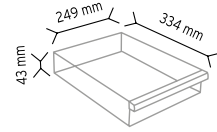

### PCTYMAD TMD 510-3

Stand Ölçüsü	En / W	Boy / L	Yük / H
Dış Ölçüler	910 mm	360 mm	1440 mm
Toplam Kutu Adedi			45

510 x 15 adet

512 x 12 adet

513 x 18 adet