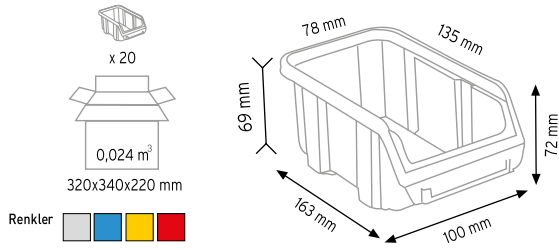

PPAK A100

PPAK A150

PPAK A300

PPAK A350