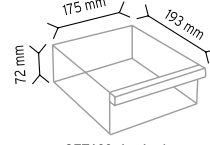

PCTYMD TMD 120-113

Stand Ölçüsü	En / W	Boy / L	Yük / H
Dış Ölçüler	400 mm	220 mm	500 mm
Toplam Kutu Adedi			19

SET120-4 x 4 adet