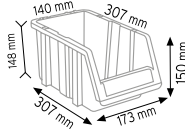

PMAAS STAND21

Stand Ölçüsü	En / W	Boy / L	Yük / H
Dış Ölçüler	1050 mm	440 mm	1750 mm
Toplam Kutu Adedi			54

P.A 315 x 30 adet