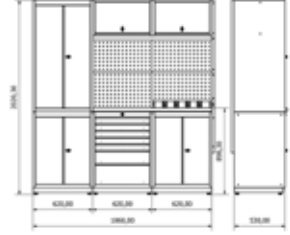

Stand Ölçüsü	En / W	Boy / L	Yük / H
Dış Ölçüler	1350 mm	2015,08 mm	730

**PCT 020**

Stand Ölçüsü	En / W	Boy / L	Yük / H
Dış Ölçüler	2562,40 mm	731,20 mm	2001,96 mm

**PCT 021**

Stand Ölçüsü	En / W	Boy / L	Yük / H
Dış Ölçüler	2000 mm	730 mm	2015,08 mm

**PCT 022**

Stand Ölçüsü	En / W	Boy / L	Yük / H
Dış Ölçüler	2560 mm	730 mm	2015,48 mm

**PCT 023**

Stand Ölçüsü	En / W	Boy / L	Yük / H
Dış Ölçüler	1860 mm	530 mm	2020,30 mm

**PCT 024**

Stand Ölçüsü	En / W	Boy / L	Yük / H
Dış Ölçüler	1860 mm	560 mm	2020,30 mm