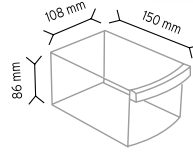

PCDMAD MT-Y SUPER

Stand Ölçüsü	En / W	Boy / L	Yük / H
Dış Ölçüler	540 mm	540 mm	1690 mm
Toplam Kutu Adedi			495

Y110 x 45 adet