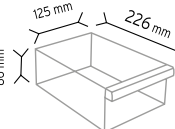

SET140 x 80 adet