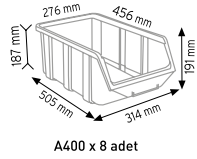

### PMAAS STAND24

Stand Ölçüsü	En / W	Boy / L	Yük / H
Dış Ölçüler	820 mm	820 mm	1880 mm
Toplam Kutu Adedi			96

P.A 315 x 96 adet

### PMAAS STAND7

Stand Ölçüsü	En / W	Boy / L	Yük / H
Dış Ölçüler	710 mm	710 mm	1750 mm
Toplam Kutu Adedi			120

A200 x 120 adet

### PMAAS STAND7U

Stand Ölçüsü	En / W	Boy / L	Yük / H
Dış Ölçüler	800 mm	800 mm	1740 mm
Toplam Kutu Adedi			88

A200 x 88 adet

### PMAAS STAND TRA400

Stand Ölçüsü	En / W	Boy / L	Yük / H
Dış Ölçüler	690 mm	470 mm	1120 mm
Toplam Kutu Adedi			8