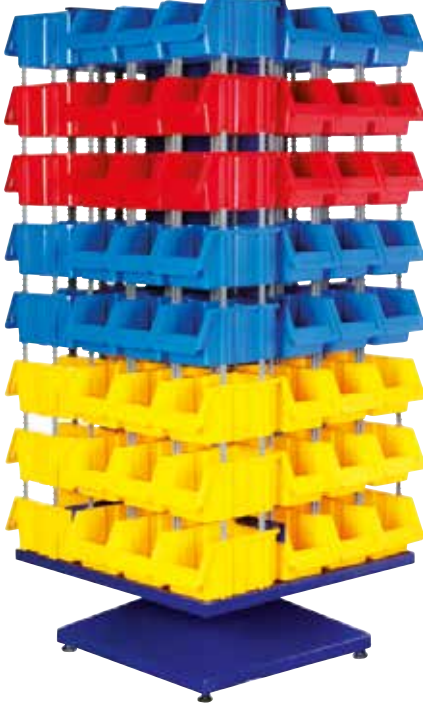

PMAAS STAND24

Stand Ölçüsü	En / W	Boy / L	Yük / H
Dış Ölçüler	820 mm	820 mm	1880 mm
Toplam Kutu Adedi			96