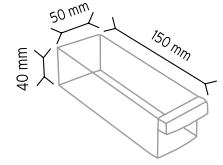

### PCTYMAD TMD SÜPER3

Stand Ölçüsü	En / W	Boy / L	Yük / H
Dış Ölçüler	855 mm	200 mm	1750 mm
Toplam Kutu Adedi		224	

Y110 x 56 adet

Y112 x 112 adet

Y114 x 56 adet