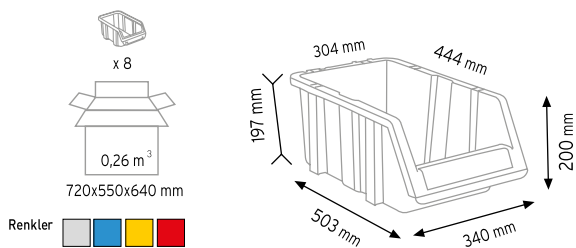

PPPAK PA540