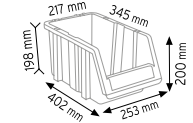

### PPAS 1180

Stand Ölçüsü	En / W	Boy / L	Yük / H
Dış Ölçüler	765 mm	400 mm	1000 mm
Toplam Kutu Adedi			15

P.A 515 x 6 adet

P.A 520 x 9 adet

### PPAS 1050

Stand Ölçüsü	En / W	Boy / L	Yük / H
Dış Ölçüler	510 mm	400 mm	1000 mm
Toplam Kutu Adedi			13

P.A 415 x 9 adet

P.A 515 x 2 adet

P.A 520 x 2 adet

### PPAS 1100

Stand Ölçüsü	En / W	Boy / L	Yük / H	
Dış Ölçüler	700 mm	300 mm	1150 mm	
Kodu	En / W	Boy / L	Yük / H	Adet
PA315	173 mm	307 mm	150 mm	24
Toplam Kutu Adedi			24	

P.A 315 x 24 adet