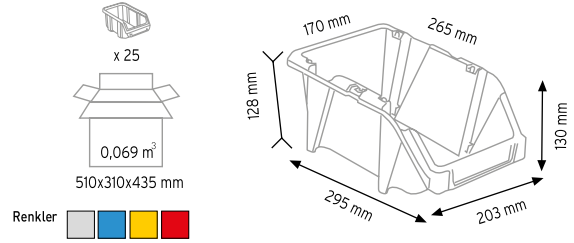

PPKAK KPA25