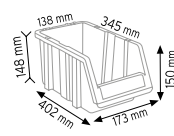

### PMAAS STAND26

Stand Ölçüsü	En / W	Boy / L	Yük / H
Dış Ölçüler	900 mm	530 mm	1110 mm
Toplam Kutu Adedi			72

### PMAAS STAND5

Stand Ölçüsü	En / W	Boy / L	Yük / H
Dış Ölçüler	650 mm	750 mm	1190 mm
Toplam Kutu Adedi			66

### PMAAS STAND225

Stand Ölçüsü	En / W	Boy / L	Yük / H
Dış Ölçüler	1050 mm	850 mm	1800 mm
Toplam Kutu Adedi			80

### PMAAS STAND21

Stand Ölçüsü	En / W	Boy / L	Yük / H
Dış Ölçüler	1050 mm	440 mm	1750 mm
Toplam Kutu Adedi			54

P.A 315 x 30 adet

P.A 415 x 24 adet