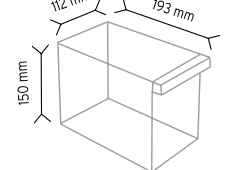

### PCDMAD MT 120-6

Stand Ölçüsü	En / W	Boy / L	Yük / H
Dış Ölçüler	600 mm	600 mm	1660 mm
Toplam Kutu Adedi			176

SET120-6 x 48 adet

SET120-9 x 72 adet

SET120-4 x 32 adet

SET120-3 x 24 adet