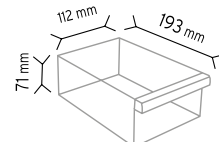

SET120-6 x 240 adet