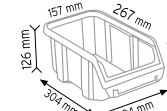

### PMAAS STAND3

Stand Ölçüsü	En / W	Boy / L	Yük / H
Dış Ölçüler	1100 mm	400 mm	1970 mm

Toplam Kutu Adedi 90

A200 x 35 adet

A250 x 30 adet

A300 x 25 adet

### PMAAS STAND6

Stand Ölçüsü	En / W	Boy / L	Yük / H
Dış Ölçüler	1180 mm	360 mm	2000 mm

Toplam Kutu Adedi 72

A200 x 28 adet

A250 x 24 adet

A300 x 20 adet