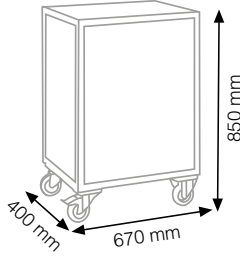

PTA 001

Stand Ölçüsü	En / W	Boy / L	Yük / H
Dış Ölçüler	670 mm	400 mm	850 mm