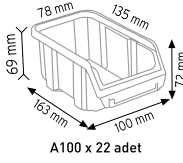

PMAAS STAND2

Stand Ölçüsü	En / W	Boy / L	Yük / H
Dış Ölçüler	1070 mm	880 mm	1600 mm
Toplam Kutu Adedi			126