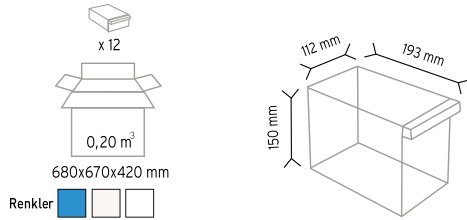

PPCK 300

PPCK 302

PPCK 120-3

PPCK 120-4

PPCK 140

PPCK 175