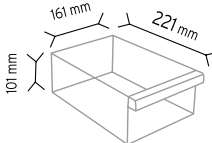

### PCTYMAT TMD SÜPER

Stand Ölçüsü	En / W	Boy / L	Yük / H
Dış Ölçüler	920 mm	235 mm	1960 mm
Toplam Kutu Adedi			141

SET105 x 56 adet

SET120 x 35 adet

SET140 x 30 adet

SET175 x 20 adet