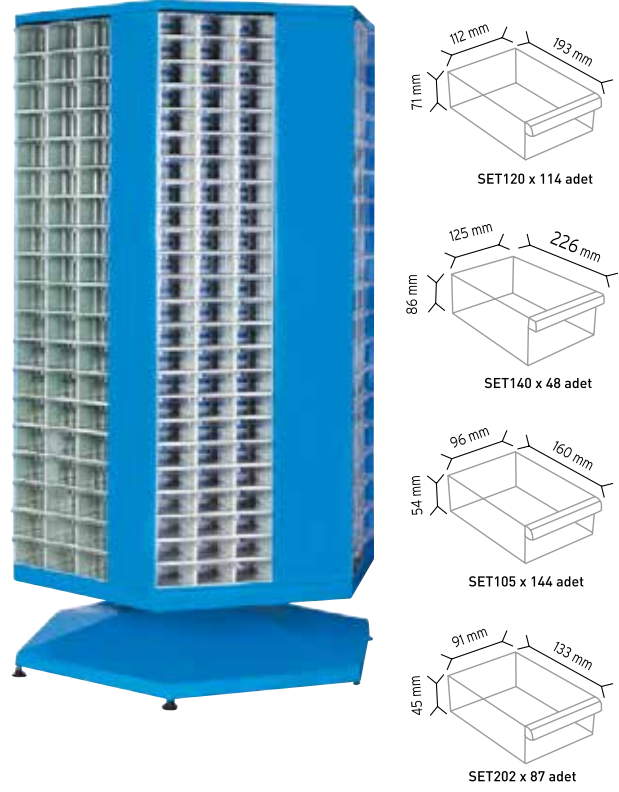

PCDMAD MT ALTIGEN

Stand Ölçüsü	En / W	Boy / L	Yük / H
Dış Ölçüler	950 mm	950 mm	1850 mm
Toplam Kutu Adedi		393