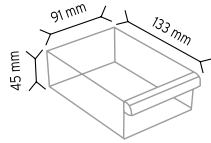

### PCDMAD MT SÜPER

Stand Ölçüsü	En / W	Boy / L	Yük / H
Dış Ölçüler	670 mm	670 mm	1700 mm
Toplam Kutu Adedi			267

SET120 x 48 adet

SET140 x 39 adet

SET105 x 80 adet

SET202 x 100 adet