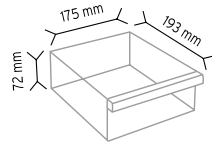

SET120-4 x 4 adet