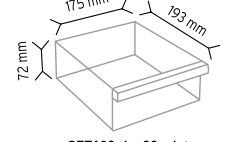

### PCDMAD MT 120-6

Stand Ölçüsü	En / W	Boy / L	Yük / H
Dış Ölçüler	600 mm	600 mm	1660 mm
Toplam Kutu Adedi			176

SET120-6 x 48 adet

SET120-9 x 72 adet

SET120-4 x 32 adet

SET120-3 x 24 adet