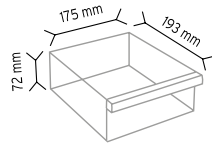

SET120-4 x 8 adet