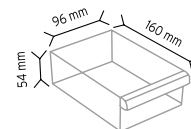

PCTYMAD ÇYD 105-120

Stand Ölçüsü	En / W	Boy / L	Yük / H
Dış Ölçüler	870 mm	460 mm	1170 mm

Toplam Kutu Adedi > 204