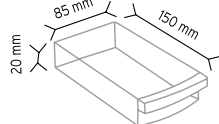

Y92 x 48(96) adet