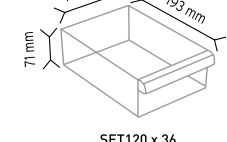

### PCTYMAD TKD 160-S

Stand Ölçüsü	En / W	Boy / L	Yük / H
Dış Ölçüler	1150 mm	440 mm	1890 mm

Toplam Kutu Adedi 162

510 x 8 adet

512 x 12 adet

513 x 18 adet

SET120 x 36

SET120-3 x 9 adet