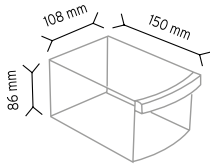

### PCDMAD MTY 110-114

Stand Ölçüsü	En / W	Boy / L	Yük / H
Dış Ölçüler	540 mm	540 mm	1700 mm

Toplam Kutu Adedi 450

Y110 x 90 adet

Y114 x 360 adet

### PCDMAD MTY SET3

Stand Ölçüsü	En / W	Boy / L	Yük / H
Dış Ölçüler	540 mm	540 mm	1700 mm

Toplam Kutu Adedi 495

Y110 x 45 adet

Y112 x 90 adet

Y114 x 360 adet

### PCDMAD MTY 110

Stand Ölçüsü	En / W	Boy / L	Yük / H
Dış Ölçüler	540 mm	540 mm	1700 mm

Toplam Kutu Adedi 180

Y110 x 180 adet