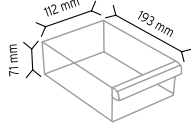

### PCTYMAD ÇYD 120-S

Stand Ölçüsü	En / W	Boy / L	Yük / H
Dış Ölçüler	730 mm	430 mm	1130 mm

Toplam Kutu Adedi > 148

SET120-3 x 12 adet

SET120-4 x 16 adet

SET120 x 144

SET120-6 x 48 adet

SET120-9 x 72 adet