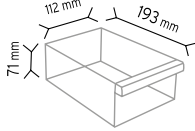

### PCTYMAD ÇYD 120-S

Stand Ölçüsü	En / W	Boy / L	Yük / H
Dış Ölçüler	730 mm	430 mm	1130 mm

Toplam Kutu Adedi > 148

SET120-3 x 12 adet

SET120-4 x 16 adet

SET120 x 144

SET120-6 x 48 adet

SET120-9 x 72 adet