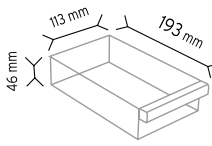

### PCTYMD TMD 120-124

Stand Ölçüsü	En / W	Boy / L	Yük / H
Dış Ölçüler	760 mm	220 mm	660 mm
Toplam Kutu Adedi			44

SET120-3 x 6 adet

SET120-4 x 8 adet

SET120-6 x 12 adet

SET120-9 x 18 adet