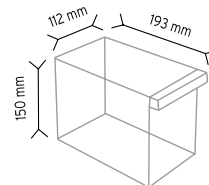

SET120-3 x 3 adet