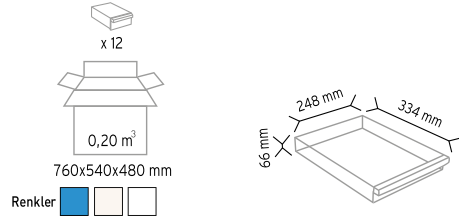

PPCK 510

PPCK 512

PPCK 513

PPCK MS-2

PPCK C120

PPCK C140