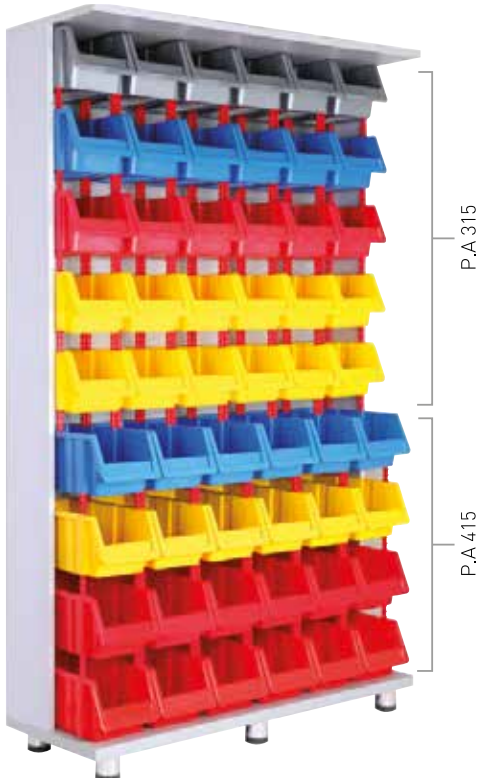

PMAAS STAND DS30

Stand Ölçüsü	En / W	Boy / L	Yük / H
Dış Ölçüler	900 mm	380 mm	1040 mm
Toplam Kutu Adedi			30

PMAAS TSD 315-415

Stand Ölçüsü	En / W	Boy / L	Yük / H
Dış Ölçüler	1100 mm	400 mm	1850 mm
Toplam Kutu Adedi			54