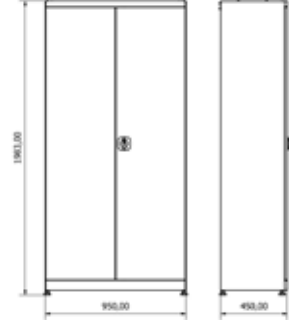

Stand Ölçüsü	En / W	Boy / L	Yük / H
Dış Ölçüler	1350 mm	2015,08 mm	730

**PCT 020**

Stand Ölçüsü	En / W	Boy / L	Yük / H
Dış Ölçüler	2562,40 mm	731,20 mm	2001,96 mm

**PCT 021**

Stand Ölçüsü	En / W	Boy / L	Yük / H
Dış Ölçüler	2000 mm	730 mm	2015,08 mm

**PMSD 030**

Stand Ölçüsü	En / W	Boy / L	Yük / H
Dış Ölçüler	950 mm	450 mm	1983 mm

**PMSD 031**

Stand Ölçüsü	En / W	Boy / L	Yük / H
Dış Ölçüler	950 mm	500 mm	1983 mm

**PMSD 032**

Stand Ölçüsü	En / W	Boy / L	Yük / H
Dış Ölçüler	950 mm	450 mm	1983 mm

**PMSD 033**

Stand Ölçüsü	En / W	Boy / L	Yük / H
Dış Ölçüler	950 mm	450 mm	1983 mm

**PMSD 034**

Stand Ölçüsü	En / W	Boy / L	Yük / H
Dış Ölçüler	950 mm	450 mm	1983 mm

**PMSD 035**

Stand Ölçüsü	En / W	Boy / L	Yük / H
Dış Ölçüler	950 mm	450 mm	1983 mm

**PMSD 036**

Stand Ölçüsü	En / W	Boy / L	Yük / H
Dış Ölçüler	950 mm	450 mm	1983 mm