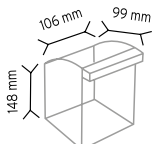

PCTYMAD ÇYD MS-2

Stand Ölçüsü	En / W	Boy / L	Yük / H
Dış Ölçüler	730 mm	350 mm	1320 mm

Toplam Kutu Adedi > 84

MS-2 x 84 adet