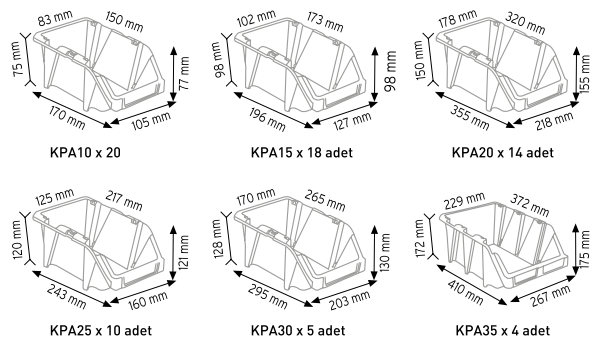

PMAAS STAND1 KPA

Stand Ölçüsü	En / W	Boy / L	Yük / H
Dış Ölçüler	430 mm	1150 mm	1640 mm
Toplam Kutu Adedi			71