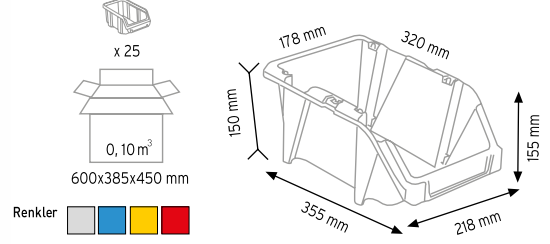

PPKAK KPA30