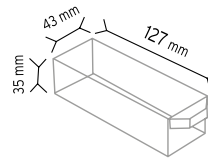

PCDMAD MT 304-306

Stand Ölçüsü	En / W	Boy / L	Yük / H
Dış Ölçüler	560 mm	560 mm	1650 mm

Toplam Kutu Adedi 600

SET304 x 480 adet