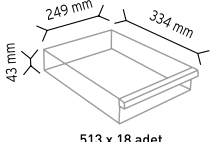

### PCTYMAD TKD 160-S

Stand Ölçüsü	En / W	Boy / L	Yük / H
Dış Ölçüler	1150 mm	440 mm	1890 mm

Toplam Kutu Adedi 162

510 x 8 adet

512 x 12 adet

513 x 18 adet

SET120 x 36

SET120-3 x 9 adet