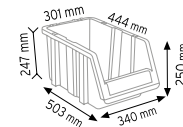

### PMAAS SD 315-1

Stand Ölçüsü	En / W	Boy / L	Yük / H
Dış Ölçüler	820 mm	820 mm	1940 mm
Toplam Kutu Adedi			72

P.A. 315 x 72 adet

### PMAAS ÇYSD 540-550

Stand Ölçüsü	En / W	Boy / L	Yük / H
Dış Ölçüler	1400 mm	1040 mm	1600 mm
Toplam Kutu Adedi			40

P.A. 540 x 24 adet

P.A. 550 x 16 adet

**ÇEKMECELİ DÖNER  
METAL & AHŞAP DOLAPLAR**  
**ROTARY METAL & WOODEN CABINETS  
WITH PLASTIC DRAWERS**