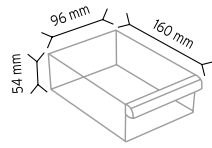

SET105 x 49 adet