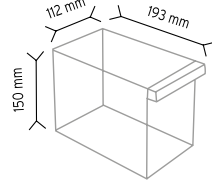

PCTYMAD TMD 120-118

Stand Ölçüsü	En / W	Boy / L	Yük / H
Dış Ölçüler	400 mm	220 mm	1280 mm
Toplam Kutu Adedi			44

SET120-3 x 6 adet