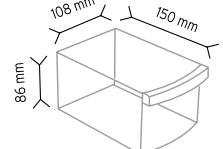

PCTYMAD TMD SÜPER3

Stand Ölçüsü	En / W	Boy / L	Yük / H
Dış Ölçüler	855 mm	200 mm	1750 mm
Toplam Kutu Adedi		224