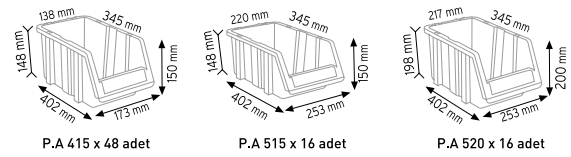

PMAAS STAND225

Stand Ölçüsü	En / W	Boy / L	Yük / H
Dış Ölçüler	1050 mm	850 mm	1800 mm
Toplam Kutu Adedi			80