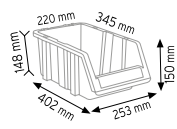

### PMAAS TSD 515-520

Stand Ölçüsü	En / W	Boy / L	Yük / H
Dış Ölçüler	1070 mm	400 mm	1850 mm

Toplam Kutu Adedi 32

P.A 515 x 16 adet

P.A 520 x 16 adet

### PMAAS ÇYSD 315-415

Stand Ölçüsü	En / W	Boy / L	Yük / H
Dış Ölçüler	1260 mm	820 mm	1660 mm

Toplam Kutu Adedi 98

P.A 315 x 56 adet

P.A 415 x 42 adet

### PMAAS ÇYSD 520-515

Stand Ölçüsü	En / W	Boy / L	Yük / H
Dış Ölçüler	1320 mm	820 mm	1610 mm

Toplam Kutu Adedi 60

P.A 515 x 30 adet

P.A 520 x 30 adet