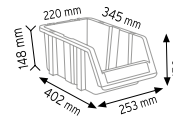

### PPAS 1230

Stand Ölçüsü	En / W	Boy / L	Yük / H
Dış Ölçüler	765 mm	800 mm	1100 mm
Toplam Kutu Adedi			30

### PPAS 1180

Stand Ölçüsü	En / W	Boy / L	Yük / H
Dış Ölçüler	765 mm	400 mm	1000 mm
Toplam Kutu Adedi			15

P.A 515 x 6 adet

P.A 520 x 9 adet

### PPAS 1050

Stand Ölçüsü	En / W	Boy / L	Yük / H
Dış Ölçüler	510 mm	400 mm	1000 mm
Toplam Kutu Adedi			13

P.A 415 x 9 adet

P.A 515 x 2 adet

P.A 520 x 2 adet