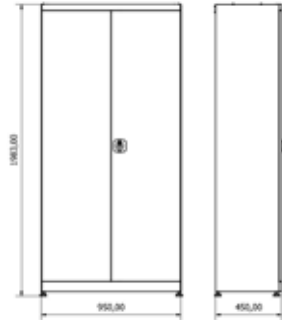

**MALZEME & SOYUNMA  
DOLAPLARI**  
**MATERIAL AND LOCKERS CABINETS**

**PMSD 028**

Stand Ölçüsü	En / W	Boy / L	Yük / H
Dış Ölçüler	950 mm	449,20 mm	2061,80 mm

**PMSD 029**

Stand Ölçüsü	En / W	Boy / L	Yük / H
Dış Ölçüler	950 mm	450 mm	1983 mm

**PMSD 030**

Stand Ölçüsü	En / W	Boy / L	Yük / H
Dış Ölçüler	950 mm	450 mm	1983 mm

**PMSD 031**

Stand Ölçüsü	En / W	Boy / L	Yük / H
Dış Ölçüler	950 mm	500 mm	1983 mm

**PMSD 032**

Stand Ölçüsü	En / W	Boy / L	Yük / H
Dış Ölçüler	950 mm	450 mm	1983 mm

**PMSD 033**

Stand Ölçüsü	En / W	Boy / L	Yük / H
Dış Ölçüler	950 mm	450 mm	1983 mm

**PMSD 034**

Stand Ölçüsü	En / W	Boy / L	Yük / H
Dış Ölçüler	950 mm	450 mm	1983 mm

**PMSD 035**

Stand Ölçüsü	En / W	Boy / L	Yük / H
Dış Ölçüler	950 mm	450 mm	1983 mm

**PMSD 036**

Stand Ölçüsü	En / W	Boy / L	Yük / H
Dış Ölçüler	950 mm	450 mm	1983 mm