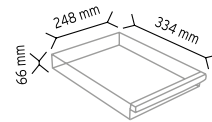

512 x 16 adet