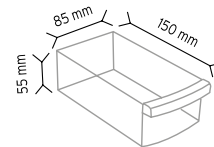

PCDMAD MY 112

Stand Ölçüsü	En / W	Boy / L	Yük / H
Dış Ölçüler	540 mm	540 mm	1690 mm
Toplam Kutu Adedi			360

Y112 x 360 adet