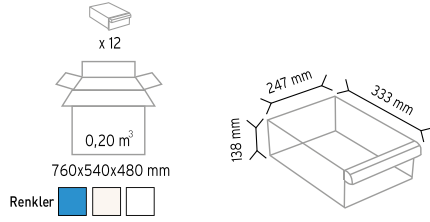

PPCK 510

PPCK 512

PPCK 513

PPCK MS-2

PPCK C120

PPCK C140