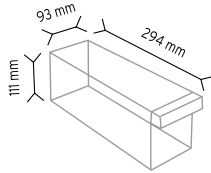

PCTYMAT TMD 501-S

Stand Ölçüsü	En / W	Boy / L	Yük / H
Dış Ölçüler	900 mm	310 mm	1900 mm
Toplam Kutu Adedi			122

501-2 x 156 adet