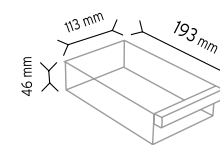

### PCTYMD TMD 120-114

Stand Ölçüsü	En / W	Boy / L	Yük / H
Dış Ölçüler	400 mm	220 mm	660 mm
Toplam Kutu Adedi			22

SET120-3 x 3 adet

SET120-4 x 4 adet

SET120-6 x 6 adet

SET120-9 x 9 adet