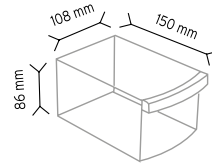

Y110 x 6 adet