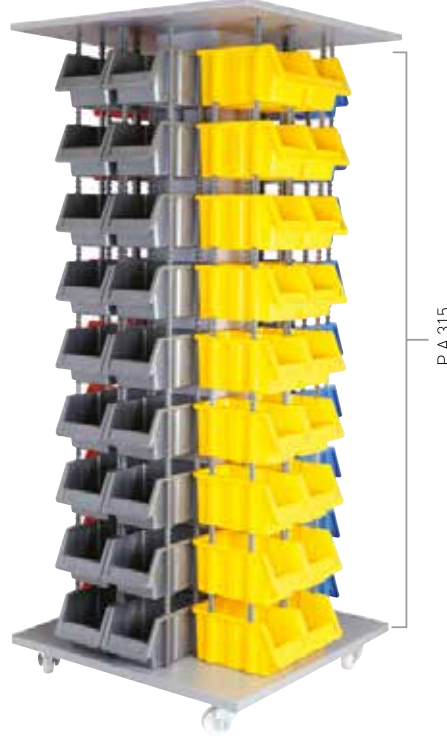

PMAAS SD 315-1

Stand Ölçüsü	En / W	Boy / L	Yük / H
Dış Ölçüler	820 mm	820 mm	1940 mm
Toplam Kutu Adedi			72