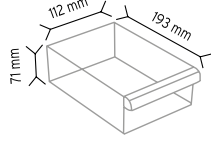

PCDMAD MT SÜPER

Stand Ölçüsü	En / W	Boy / L	Yük / H
Dış Ölçüler	670 mm	670 mm	1700 mm
Toplam Kutu Adedi			267

SET120 x 48 adet