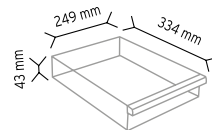

### PCTYMAT TMD 510-2

Stand Ölçüsü	En / W	Boy / L	Yük / H
Dış Ölçüler	1100 mm	360 mm	1870 mm
Toplam Kutu Adedi			64

510 x 36 adet

512 x 16 adet

513 x 12 adet