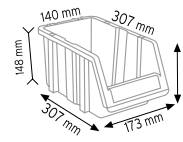

PMAAS TSD 315-415

Stand Ölçüsü	En / W	Boy / L	Yük / H
Dış Ölçüler	1100 mm	400 mm	1850 mm
Toplam Kutu Adedi			54