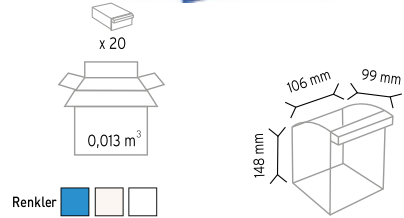

PPCK 510

PPCK 512

PPCK 513

PPCK MS-2

PPCK C120

PPCK C140