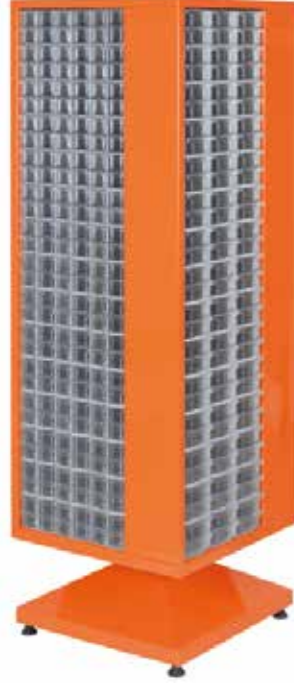

PCDMAD MTY 112-114

Stand Ölçüsü	En / W	Boy / L	Yük / H
Dış Ölçüler	540 mm	540 mm	1700 mm

Toplam Kutu Adedi 540

PCDMAD MTY 114

Stand Ölçüsü	En / W	Boy / L	Yük / H
Dış Ölçüler	540 mm	540 mm	1700 mm

Toplam Kutu Adedi 720