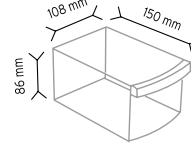

PCTYMAD ÇYD 110-114

Stand Ölçüsü	En / W	Boy / L	Yük / H
Dış Ölçüler	380 mm	940 mm	1090 mm

Toplam Kutu Adedi > 240

Y110 x 80 adet