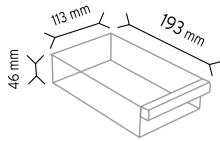

### PCTYMD TMD 113-B

Stand Ölçüsü	En / W	Boy / L	Yük / H
Dış Ölçüler	380 mm	210 mm	490 mm
Toplam Kutu Adedi			16

SET120-3 x 3 adet

SET120-4 x 4 adet

SET120-9 x 9 adet