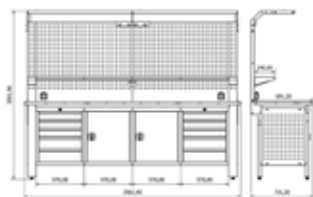

Stand Ölçüsü	En / W	Boy / L	Yük / H
Dış Ölçüler	1350 mm	2015,08 mm	730

**PCT 020**

Stand Ölçüsü	En / W	Boy / L	Yük / H
Dış Ölçüler	2562,40 mm	731,20 mm	2001,96 mm

**PCT 021**

Stand Ölçüsü	En / W	Boy / L	Yük / H
Dış Ölçüler	2000 mm	730 mm	2015,08 mm