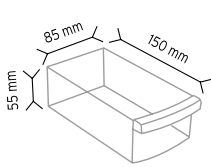

### PCDMAD MTY SÜPER

Stand Ölçüsü	En / W	Boy / L	Yük / H
Dış Ölçüler	580 mm	580 mm	1800 mm

Toplam Kutu Adedi 186(510)

Y92 x 48(96) adet

Y93 x 48(144) adet

Y112 x 45(90) adet

Y114 x 45(180) adet

### PCDMAD MTY 110-114

Stand Ölçüsü	En / W	Boy / L	Yük / H
Dış Ölçüler	540 mm	540 mm	1700 mm

Toplam Kutu Adedi 450

Y110 x 90 adet

Y114 x 360 adet

### PCDMAD MTY SET3

Stand Ölçüsü	En / W	Boy / L	Yük / H
Dış Ölçüler	540 mm	540 mm	1700 mm

Toplam Kutu Adedi 495

Y110 x 45 adet

Y112 x 90 adet

Y114 x 360 adet