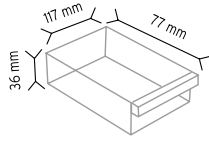

PCDMAD MT102

Stand Ölçüsü	En / W	Boy / L	Yük / H
Dış Ölçüler	320 mm	320 mm	650 mm
Toplam Kutu Adedi			96

SET102 x 96 adet