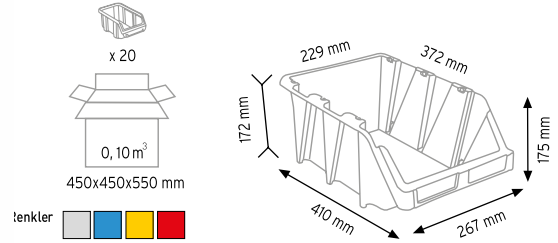

PPKAK KPA35

PPKAK KPA40