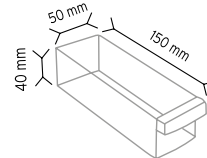

Y114 x 720 adet