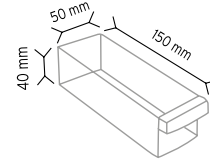

Y114 x 360 adet

PCDMAD MTY 114

Stand Ölçüsü	En / W	Boy / L	Yük / H
Dış Ölçüler	540 mm	540 mm	1700 mm

Toplam Kutu Adedi 720