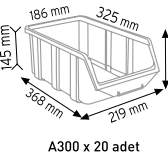

PMAAS STAND2

Stand Ölçüsü	En / W	Boy / L	Yük / H
Dış Ölçüler	1070 mm	880 mm	1600 mm
Toplam Kutu Adedi			126