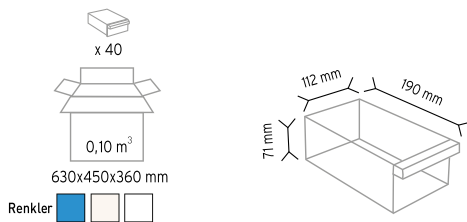

PPCK 510

PPCK 512

PPCK 513

PPCK MS-2

PPCK C120

PPCK C140