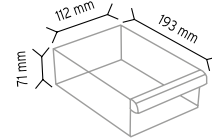

PCTYMD TKD 120

Stand Ölçüsü	En / W	Boy / L	Yük / H
Dış Ölçüler	1150 mm	400 mm	1830 mm

Toplam Kutu Adedi 278

SET120 x 198