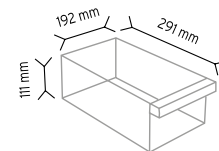

SET501 x 88 adet