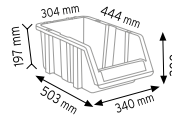

### PPAS 1050

Stand Ölçüsü	En / W	Boy / L	Yük / H
Dış Ölçüler	510 mm	400 mm	1000 mm
Toplam Kutu Adedi			13

P.A 415 x 9 adet

P.A 515 x 2 adet

P.A 520 x 2 adet

### PPAS 1100

Stand Ölçüsü	En / W	Boy / L	Yük / H	
Dış Ölçüler	700 mm	300 mm	1150 mm	
Kodu	En / W	Boy / L	Yük / H	Adet
PA315	173 mm	307 mm	150 mm	24
Toplam Kutu Adedi			24	

P.A 315 x 24 adet

### PPAS 1120

Stand Ölçüsü	En / W	Boy / L	Yük / H
Dış Ölçüler	700 mm	400 mm	1150 mm
Toplam Kutu Adedi			24

P.A 415 x 24 adet

### PPAS 1200

Stand Ölçüsü	En / W	Boy / L	Yük / H
Dış Ölçüler	680 mm	1020 mm	1100 mm
Toplam Kutu Adedi			32

P.A 415 x 24 adet

P.A 540 x 4 adet

P.A 550 x 4 adet

**PONIS**  
**METAL**  
LAZER KESİM - BÜKÜM  
SAC İŞLEME