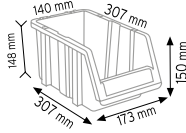

### PMAAS STAND6

Stand Ölçüsü	En / W	Boy / L	Yük / H
Dış Ölçüler	1180 mm	360 mm	2000 mm

Toplam Kutu Adedi 72

A200 x 28 adet

A250 x 24 adet

A300 x 20 adet

### PMAAS STAND6 RAFLI

Stand Ölçüsü	En / W	Boy / L	Yük / H
Dış Ölçüler	1150 mm	360 mm	1940 mm

Toplam Kutu Adedi 72

A200 x 28 adet

A250 x 24 adet

A300 x 20 adet

### PMAAS STAND10

Stand Ölçüsü	En / W	Boy / L	Yük / H
Dış Ölçüler	1400 mm	450 mm	1200 mm

Toplam Kutu Adedi 30

A350 x 30 adet

### PMAAS STAND24

Stand Ölçüsü	En / W	Boy / L	Yük / H
Dış Ölçüler	820 mm	820 mm	1880 mm
Toplam Kutu Adedi			96

P.A 315 x 96 adet