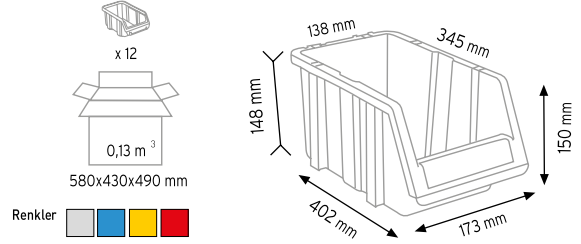

PPPAK PA415