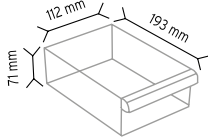

PCDMAD MT 120 ALTIGEN

Stand Ölçüsü	En / W	Boy / L	Yük / H
Dış Ölçüler	1050 mm	1050 mm	1760 mm

Toplam Kutu Adedi 324

SET120 x 324 adet