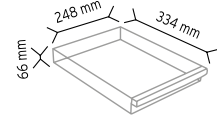

512 x 12 adet