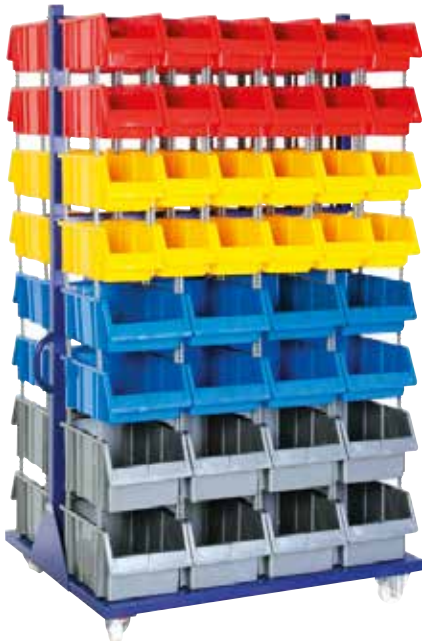

PMAAS STAND5

Stand Ölçüsü	En / W	Boy / L	Yük / H
Dış Ölçüler	650 mm	750 mm	1190 mm
Toplam Kutu Adedi			66