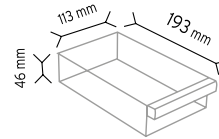

SET120-9 x 288 adet