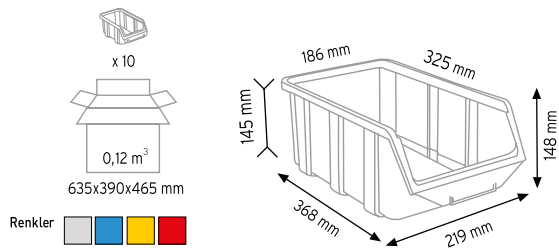

PPAK A100

PPAK A150

PPAK A300

PPAK A350