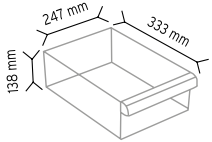

PCTYMAD TKD 160-S

Stand Ölçüsü	En / W	Boy / L	Yük / H
Dış Ölçüler	1150 mm	440 mm	1890 mm

Toplam Kutu Adedi 162

510 x 8 adet