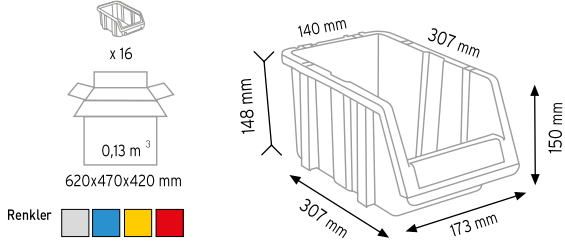

PPPAK PA315