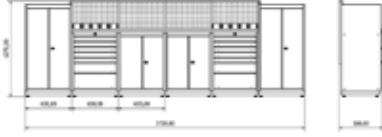

**PCT 025**

Stand Ölçüsü	En / W	Boy / L	Yük / H
Dış Ölçüler	2480 mm	530 mm	2020,30 mm

**PCT 026**

Stand Ölçüsü	En / W	Boy / L	Yük / H
Dış Ölçüler	3720 mm	580 mm	1273,30 mm

**PCT 001**

Stand Ölçüsü	En / W	Boy / L	Yük / H
Dış Ölçüler	?	?	?