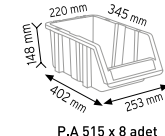

### PMAAS STAND225

Stand Ölçüsü	En / W	Boy / L	Yük / H
Dış Ölçüler	1050 mm	850 mm	1800 mm
Toplam Kutu Adedi			80

### PMAAS STAND21

Stand Ölçüsü	En / W	Boy / L	Yük / H
Dış Ölçüler	1050 mm	440 mm	1750 mm
Toplam Kutu Adedi			54

P.A 315 x 30 adet

P.A 415 x 24 adet

### PMAAS STAND215

Stand Ölçüsü	En / W	Boy / L	Yük / H
Dış Ölçüler	1050 mm	440 mm	1750 mm
Toplam Kutu Adedi			40

P.A 315 x 12 adet

P.A 415 x 12 adet

P.A 515 x 8 adet

P.A 520 x 8 adet

### PMAAS STAND22

Stand Ölçüsü	En / W	Boy / L	Yük / H
Dış Ölçüler	1050 mm	850 mm	1860 mm
Toplam Kutu Adedi			108

P.A 315 x 60 adet

P.A 415 x 48 adet