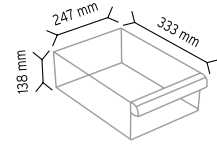

PCTYMAD TMD 510-3

Stand Ölçüsü	En / W	Boy / L	Yük / H
Dış Ölçüler	910 mm	360 mm	1440 mm
Toplam Kutu Adedi			45

510 x 15 adet