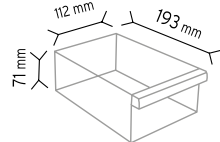

### PCTYMD TMD 120-128

Stand Ölçüsü	En / W	Boy / L	Yük / H
Dış Ölçüler	760 mm	220 mm	1280 mm
Toplam Kutu Adedi			88

SET120-3 x 12 adet

SET120-4 x 16 adet

SET120-6 x 24 adet

SET120-9 x 36 adet