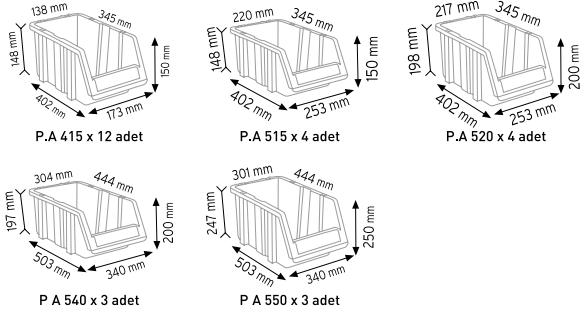

PPAS 1140

Stand Ölçüsü	En / W	Boy / L	Yük / H
Dış Ölçüler	1050 mm	510 mm	1350 mm
Toplam Kutu Adedi			26