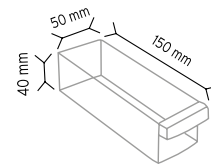

### PCDMAD MTY SÜPER

Stand Ölçüsü	En / W	Boy / L	Yük / H
Dış Ölçüler	580 mm	580 mm	1800 mm

Toplam Kutu Adedi 186(510)

Y92 x 48(96) adet

Y93 x 48(144) adet

Y112 x 45(90) adet

Y114 x 45(180) adet

### PCDMAD MTY 110-114

Stand Ölçüsü	En / W	Boy / L	Yük / H
Dış Ölçüler	540 mm	540 mm	1700 mm

Toplam Kutu Adedi 450

Y110 x 90 adet

Y114 x 360 adet