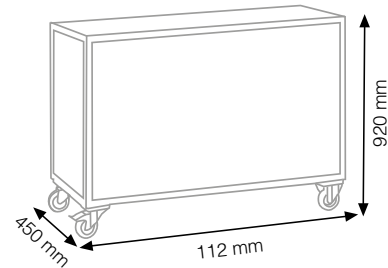

Stand Ölçüsü	En / W	Boy / L	Yük / H
Dış Ölçüler	1350 mm	2015,08 mm	730

**PCT 020**

Stand Ölçüsü	En / W	Boy / L	Yük / H
Dış Ölçüler	2562,40 mm	731,20 mm	2001,96 mm

**PCT 021**

Stand Ölçüsü	En / W	Boy / L	Yük / H
Dış Ölçüler	2000 mm	730 mm	2015,08 mm

**PCT 016**

Stand Ölçüsü	En / W	Boy / L	Yük / H
Dış Ölçüler	?	?	?

**PCT 017**

Stand Ölçüsü	En / W	Boy / L	Yük / H
Dış Ölçüler	?	?	?

**PTK 004**

Stand Ölçüsü	En / W	Boy / L	Yük / H
Dış Ölçüler	600 mm	400 mm	880 mm

Stand Ölçüsü	En / W	Boy / L	Yük / H
Dış Ölçüler	670 mm	400 mm	850 mm

**PTA 004**

Stand Ölçüsü	En / W	Boy / L	Yük / H
Dış Ölçüler	112 mm	450 mm	920 mm

**PTA 005**

Stand Ölçüsü	En / W	Boy / L	Yük / H
Dış Ölçüler	112 mm	450 mm	920 mm

**MALZEME & SOYUNMA  
DOLAPLARI**  
**MATERIAL AND LOCKERS CABINETS**

**PMSD 028**

Stand Ölçüsü	En / W	Boy / L	Yük / H
Dış Ölçüler	950 mm	449,20 mm	2061,80 mm

**PMSD 029**

Stand Ölçüsü	En / W	Boy / L	Yük / H
Dış Ölçüler	950 mm	450 mm	1983 mm