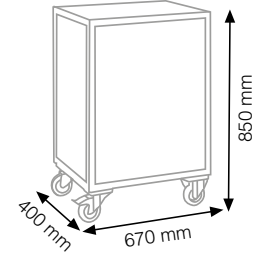

Stand Ölçüsü	En / W	Boy / L	Yük / H
Dış Ölçüler	1350 mm	2015,08 mm	730

**PCT 020**

Stand Ölçüsü	En / W	Boy / L	Yük / H
Dış Ölçüler	2562,40 mm	731,20 mm	2001,96 mm

**PCT 021**

Stand Ölçüsü	En / W	Boy / L	Yük / H
Dış Ölçüler	2000 mm	730 mm	2015,08 mm

**PCT 016**

Stand Ölçüsü	En / W	Boy / L	Yük / H
Dış Ölçüler	?	?	?

**PCT 017**

Stand Ölçüsü	En / W	Boy / L	Yük / H
Dış Ölçüler	?	?	?

**PTK 004**

Stand Ölçüsü	En / W	Boy / L	Yük / H
Dış Ölçüler	600 mm	400 mm	880 mm

**PTK 001**

Stand Ölçüsü	En / W	Boy / L	Yük / H
Dış Ölçüler	600 mm	400 mm	880 mm

**PTK 003**

Stand Ölçüsü	En / W	Boy / L	Yük / H
Dış Ölçüler	680 mm	480 mm	980 mm

**PTK 002**

Stand Ölçüsü	En / W	Boy / L	Yük / H
Dış Ölçüler	760 mm	480 mm	980 mm

Stand Ölçüsü	En / W	Boy / L	Yük / H
Dış Ölçüler	670 mm	400 mm	850 mm

**PTA 004**

Stand Ölçüsü	En / W	Boy / L	Yük / H
Dış Ölçüler	112 mm	450 mm	920 mm

**PTA 005**

Stand Ölçüsü	En / W	Boy / L	Yük / H
Dış Ölçüler	112 mm	450 mm	920 mm