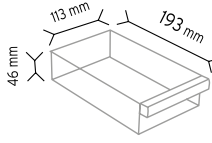

### PCTYMAD TMD 120-118

Stand Ölçüsü	En / W	Boy / L	Yük / H
Dış Ölçüler	400 mm	220 mm	1280 mm
Toplam Kutu Adedi			44

SET120-3 x 6 adet

SET120-4 x 8 adet

SET120-6 x 12 adet

SET120-9 x 18 adet