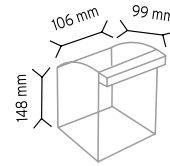

MS-2 x 80 adet