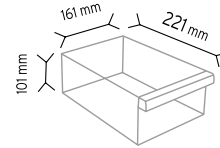

SET175 x 80 adet