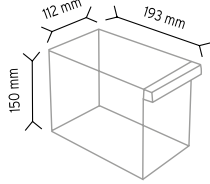

PCDMAD MT 120-3

Stand Ölçüsü	En / W	Boy / L	Yük / H
Dış Ölçüler	600 mm	600 mm	1660 mm
Toplam Kutu Adedi			96

SET120-3 x 96 adet