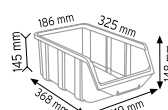

### PMAAS STAND6

Stand Ölçüsü	En / W	Boy / L	Yük / H
Dış Ölçüler	1180 mm	360 mm	2000 mm

Toplam Kutu Adedi 72

A200 x 28 adet

A250 x 24 adet

A300 x 20 adet

### PMAAS STAND6 RAFLI

Stand Ölçüsü	En / W	Boy / L	Yük / H
Dış Ölçüler	1150 mm	360 mm	1940 mm

Toplam Kutu Adedi 72

A200 x 28 adet

A250 x 24 adet

A300 x 20 adet

### PMAAS STAND10

Stand Ölçüsü	En / W	Boy / L	Yük / H
Dış Ölçüler	1400 mm	450 mm	1200 mm

Toplam Kutu Adedi 30

A350 x 30 adet