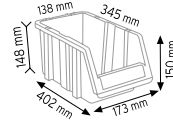

### PPAS 1160

Stand Ölçüsü	En / W	Boy / L	Yük / H
Dış Ölçüler	680 mm	510 mm	1100 mm
Toplam Kutu Adedi			16

### PPAS 1230

Stand Ölçüsü	En / W	Boy / L	Yük / H
Dış Ölçüler	765 mm	800 mm	1100 mm
Toplam Kutu Adedi			30

### PPAS 1180

Stand Ölçüsü	En / W	Boy / L	Yük / H
Dış Ölçüler	765 mm	400 mm	1000 mm
Toplam Kutu Adedi			15

P.A 515 x 6 adet

P.A 520 x 9 adet

### PPAS 1050

Stand Ölçüsü	En / W	Boy / L	Yük / H
Dış Ölçüler	510 mm	400 mm	1000 mm
Toplam Kutu Adedi			13

P.A 415 x 9 adet

P.A 515 x 2 adet

P.A 520 x 2 adet