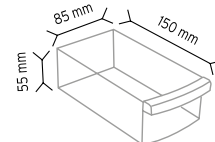

Y112 x 12 adet