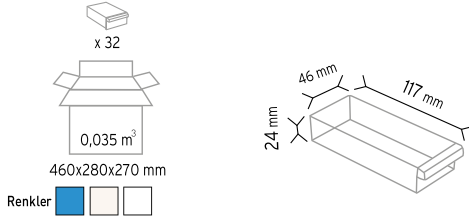

PPCK 300

PPCK 302

PPCK 120-3

PPCK 120-4

PPCK 140

PPCK 175