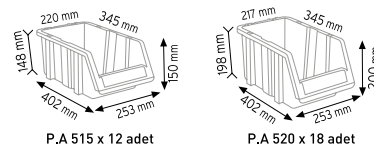

PPAS 1230

Stand Ölçüsü	En / W	Boy / L	Yük / H
Dış Ölçüler	765 mm	800 mm	1100 mm
Toplam Kutu Adedi			30