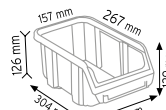

A250 x 24 adet